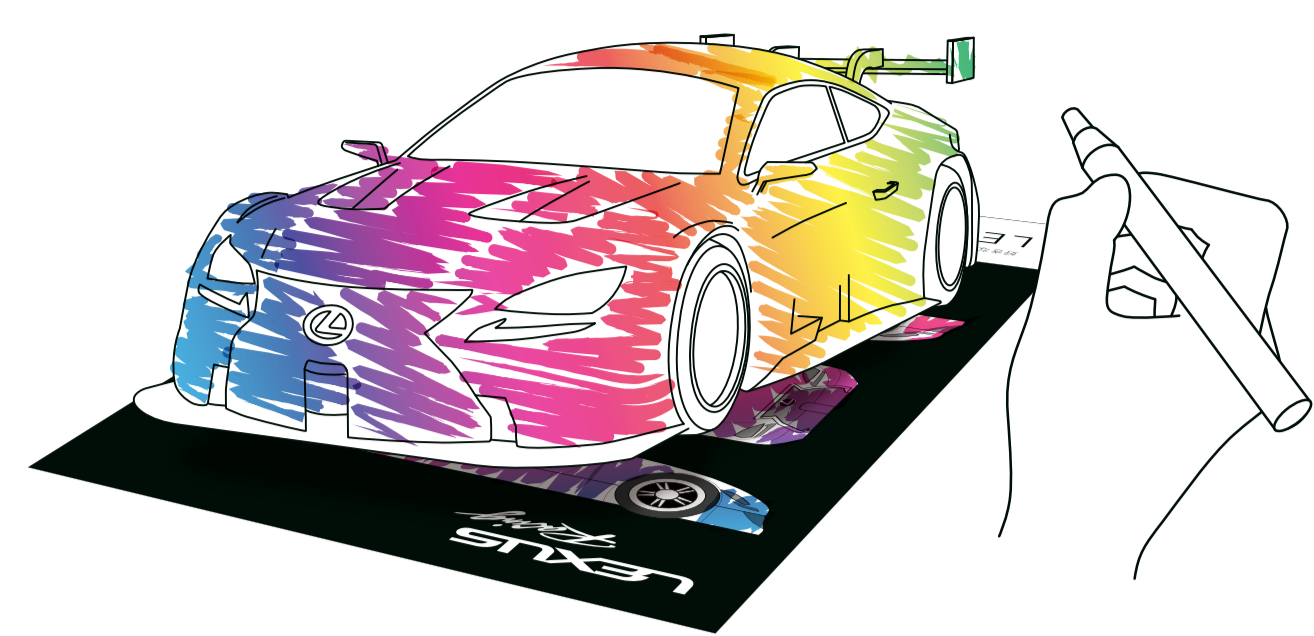

# LEXUS Racing ARのご利用について

ご利用には、ARアプリのダウンロード(無料)が必要です。

daub めってポン! 3Dぬりえ だーぶ  
アプリをダウンロード(無料)

## Step 2 かざす

ARアプリ【daubめってポン!3Dぬりえだーぶ】を起動し、色を塗った展開図にスマートフォンをかざすと…

## Step 3 飛び出す

ご自身のお気に入りの色でカラーリングされた、LEXUS RC F GT500が現れ、タップすると走行します。

※画像はイメージです。

画面に現れたLEXUS RC F GT500は画像として保存でき、メール送信やTwitter・Facebookへの投稿もできます。

ご自宅のPCからも、ぬりえ用紙をダウンロードできます。

<http://lexus.jp/cp/3dn/>

【ご利用にあたっての注意事項】  
①本アプリケーションにおける動作推奨環境 ●iPhone・iPadの方: iOS 6以上のiPhone4S & iPad2以上の端末 ●Androidの方: Android 4.0以上の端末 ※Androidの一部端末では動作しない場合がございます。②通信状況、端末、OSのバージョンなどによっては動作しない場合がございます。③アプリケーションをダウンロードして最初にご利用になるときに、コンテンツの表示まで1～2分ほどかかる場合がございます。④用紙を読み込む際に、端末カメラのピントを合わせてからお試ください。⑤iOS端末で最初に写真を保存する際に、「daub」が写真へのアクセスを求めています」というメッセージが表示されますので、アクセスを許可してください。許可しただけの場合には保存することができません。許可をいただけない場合は、アプリ側での再設定ができませんので手動でのアクセス許可をお願い致します。アクセス許可の方法は、「設定」→「プライバシー」→「写真」→「daub」の写真へのアクセスを【許可】に設定です。  
⑥本コンテンツは、2015年2月8日までお楽しみ頂けます。⑦iPhone、App Storeは、米国およびその他の国々で登録されたApple Inc.の商標または登録商標です。⑧Android、Google Playは、Google Inc.の登録商標です。