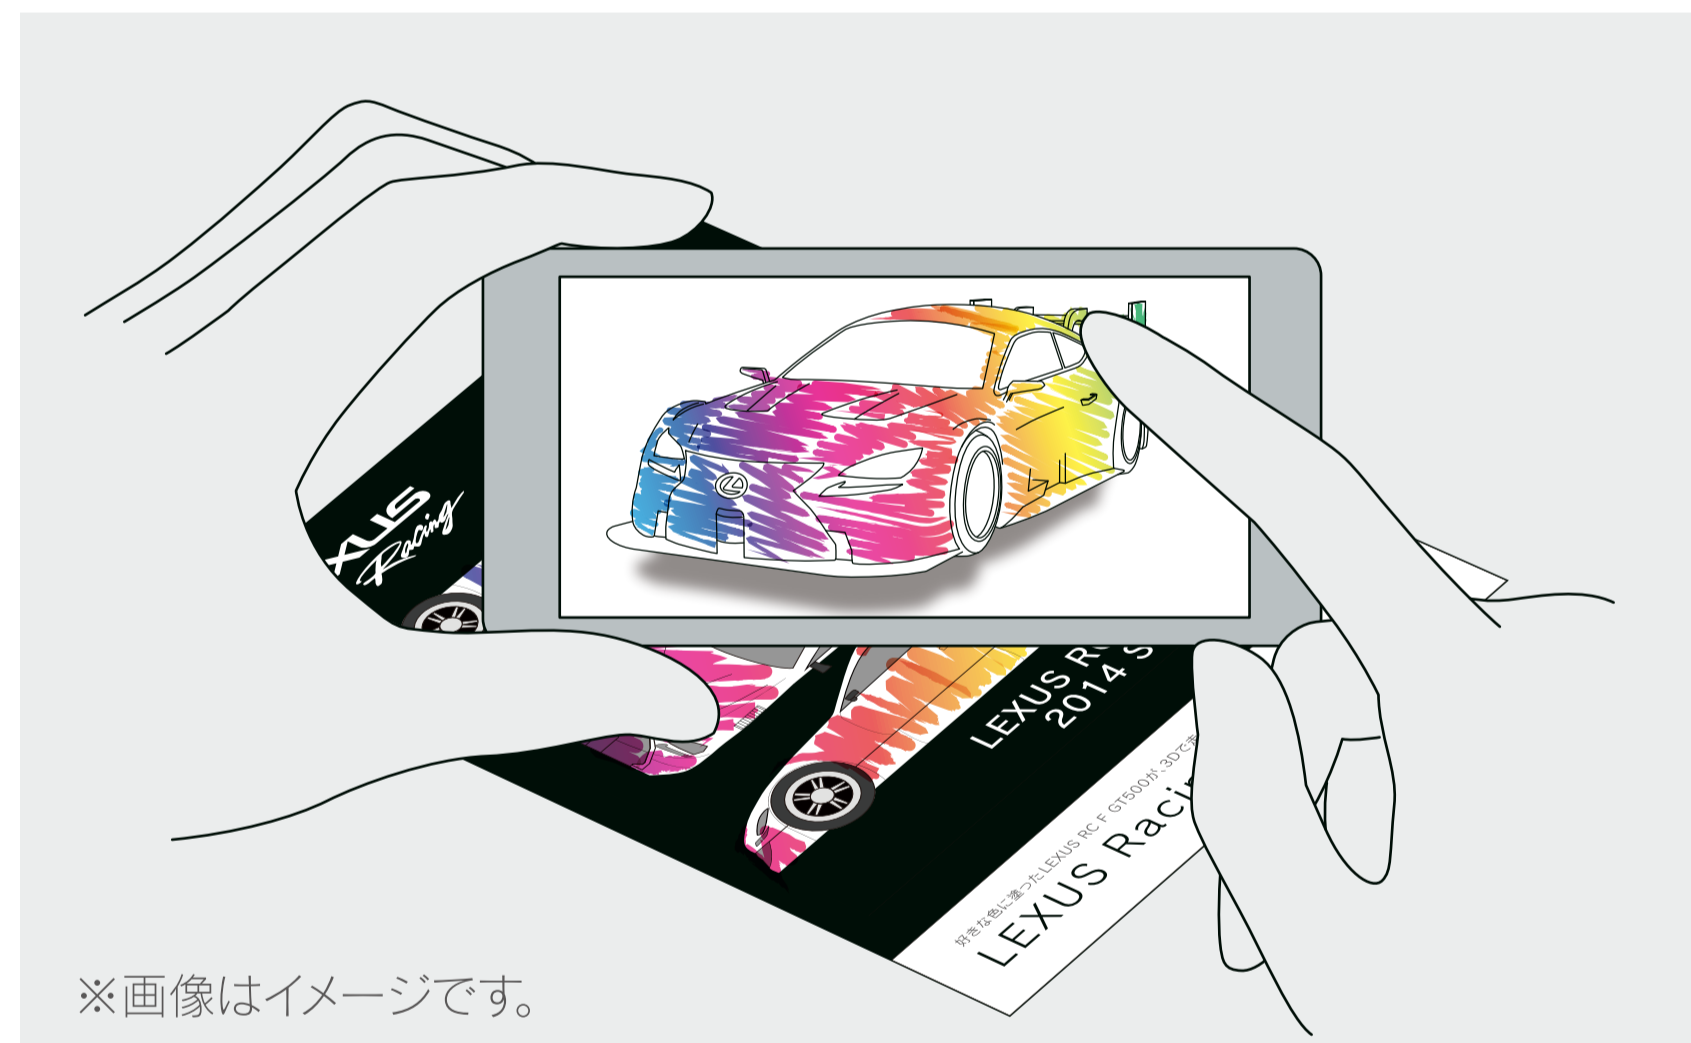

## Step 2 かざす

ARアプリ【daubめってポン!3Dぬりえだーぶ】を起動し、色を塗った展開図にスマートフォンをかざすと…

## Step 3 飛び出す

ご自身のお気に入りの色でカラーリングされた、LEXUS RC F GT500が現れ、タップすると走行します。

※画像はイメージです。

画面に現れたLEXUS RC F GT500は画像として保存でき、メール送信やTwitter・Facebookへの投稿もできます。

ご自宅のPCからも、ぬりえ用紙をダウンロードできます。

<http://lexus.jp/cp/3dn/>

【ご利用にあたっての注意事項】  
①本アプリケーションにおける動作推奨環境 ●iPhone・iPadの方: iOS 6以上のiPhone4S & iPad2以上の端末 ●Androidの方: Android 4.0以上の端末 ※Androidの一部端末では動作しない場合がございます。②通信状況、端末、OSのバージョンなどによっては動作しない場合がございます。③アプリケーションをダウンロードして最初にご利用になるときに、コンテンツの表示まで1～2分ほどかかる場合がございます。④用紙を読み込む際に、端末カメラのピントを合わせてからお試ください。⑤iOS端末で最初に写真を保存する際に、「daub」が写真へのアクセスを求めています」というメッセージが表示されますので、アクセスを許可してください。許可しただけの場合には保存することができません。許可をいただけない場合は、アプリ側での再設定ができませんので手動でのアクセス許可をお願い致します。アクセス許可の方法は、「設定」→「プライバシー」→「写真」→「daub」の写真へのアクセスを【許可】に設定です。  
⑥本コンテンツは、2015年2月8日までお楽しみ頂けます。⑦iPhone、App Storeは、米国およびその他の国々で登録されたApple Inc.の商標または登録商標です。⑧Android、Google Playは、Google Inc.の登録商標です。