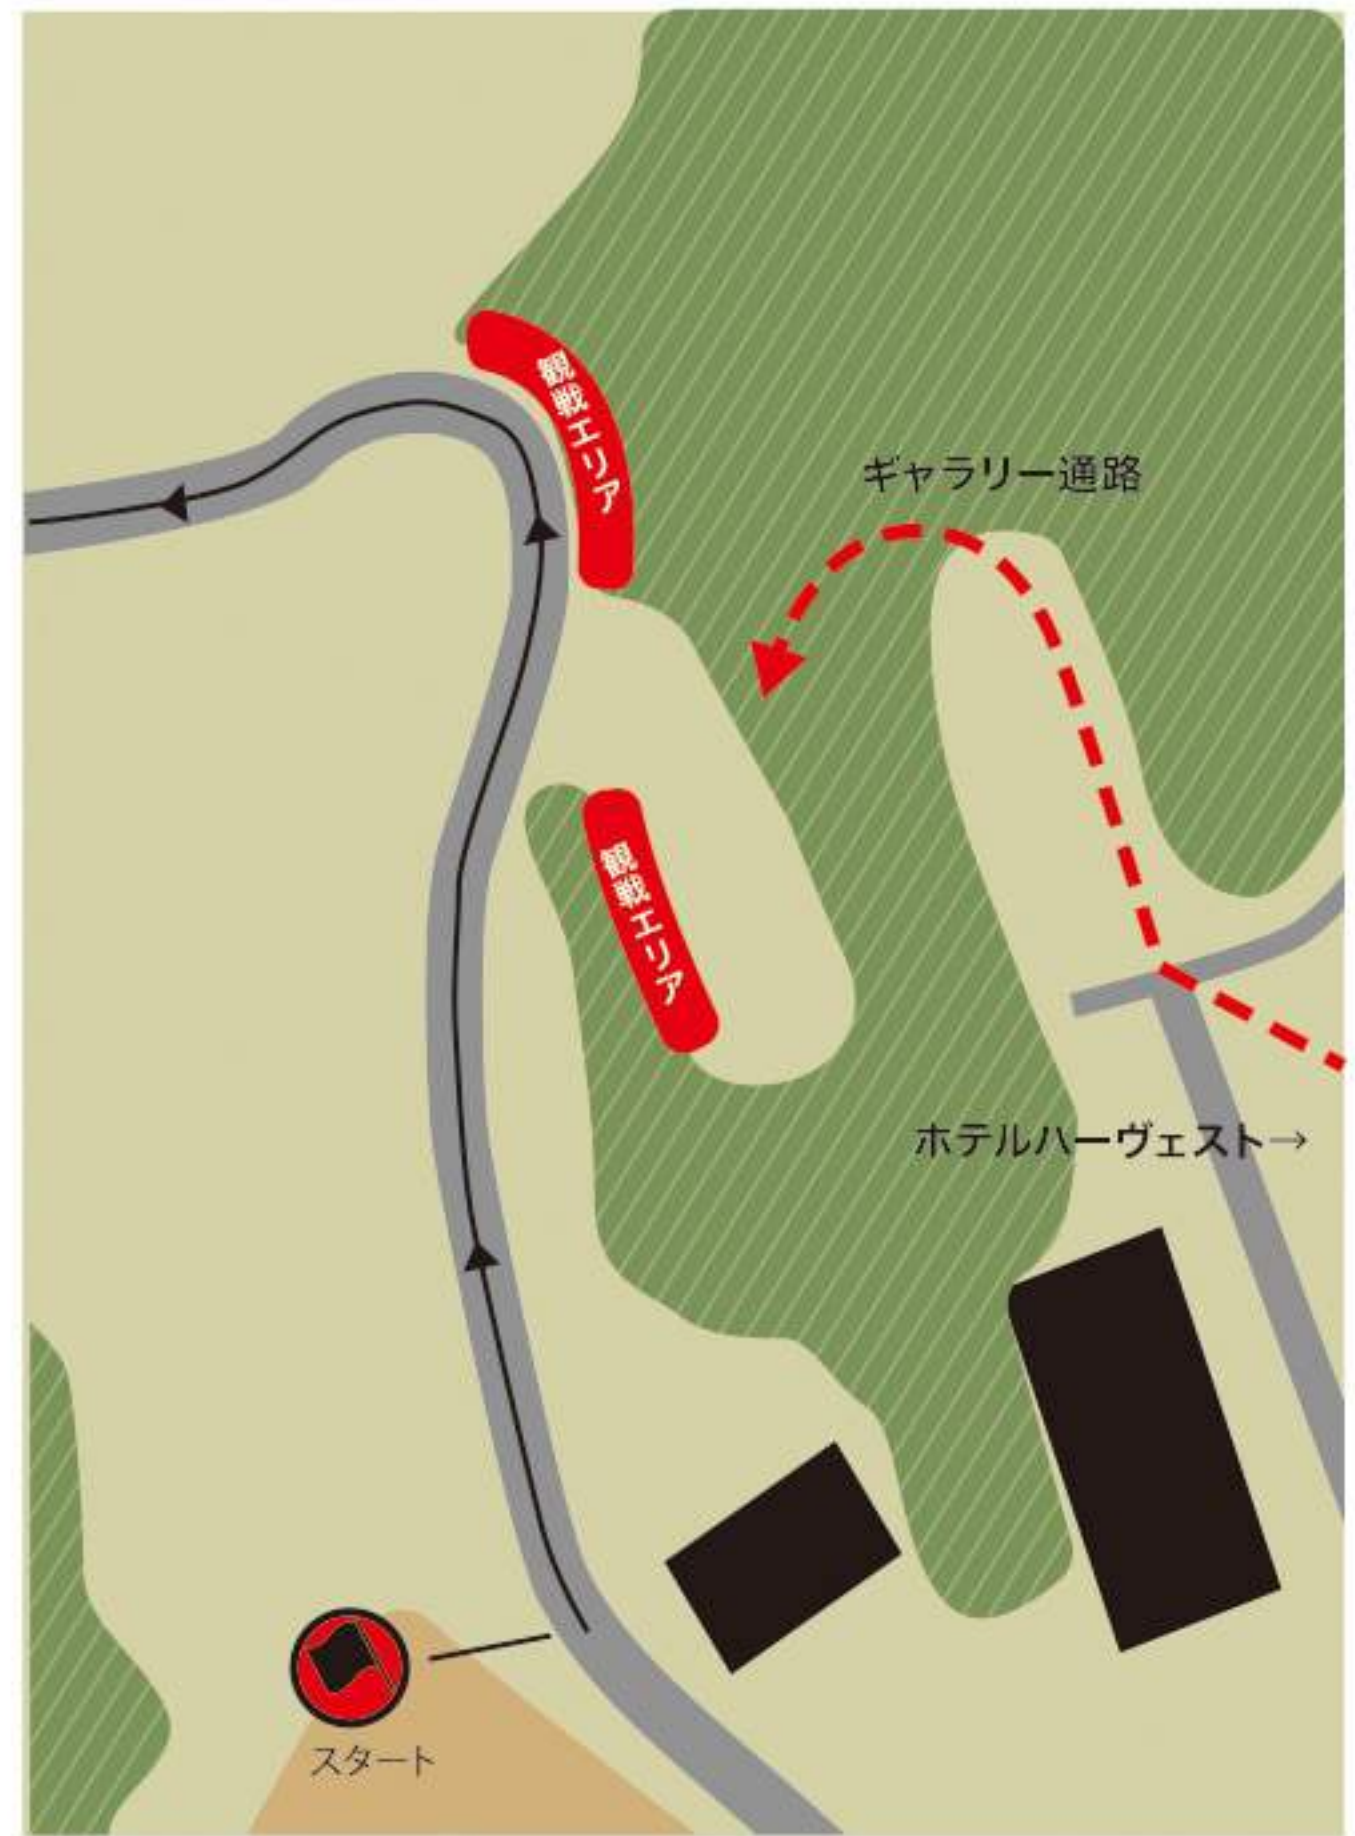

## 観戦できる競技区間 (スペシャルステージ: SS)

駐車場ダートコース…SS 距離: 750m

**SS1** 10:09~11:39      **SS4** 12:50~14:20

スキーリゾートショート…SS 距離: 1490m

**SS2** 10:23~11:53      **SS5** 13:04~14:34