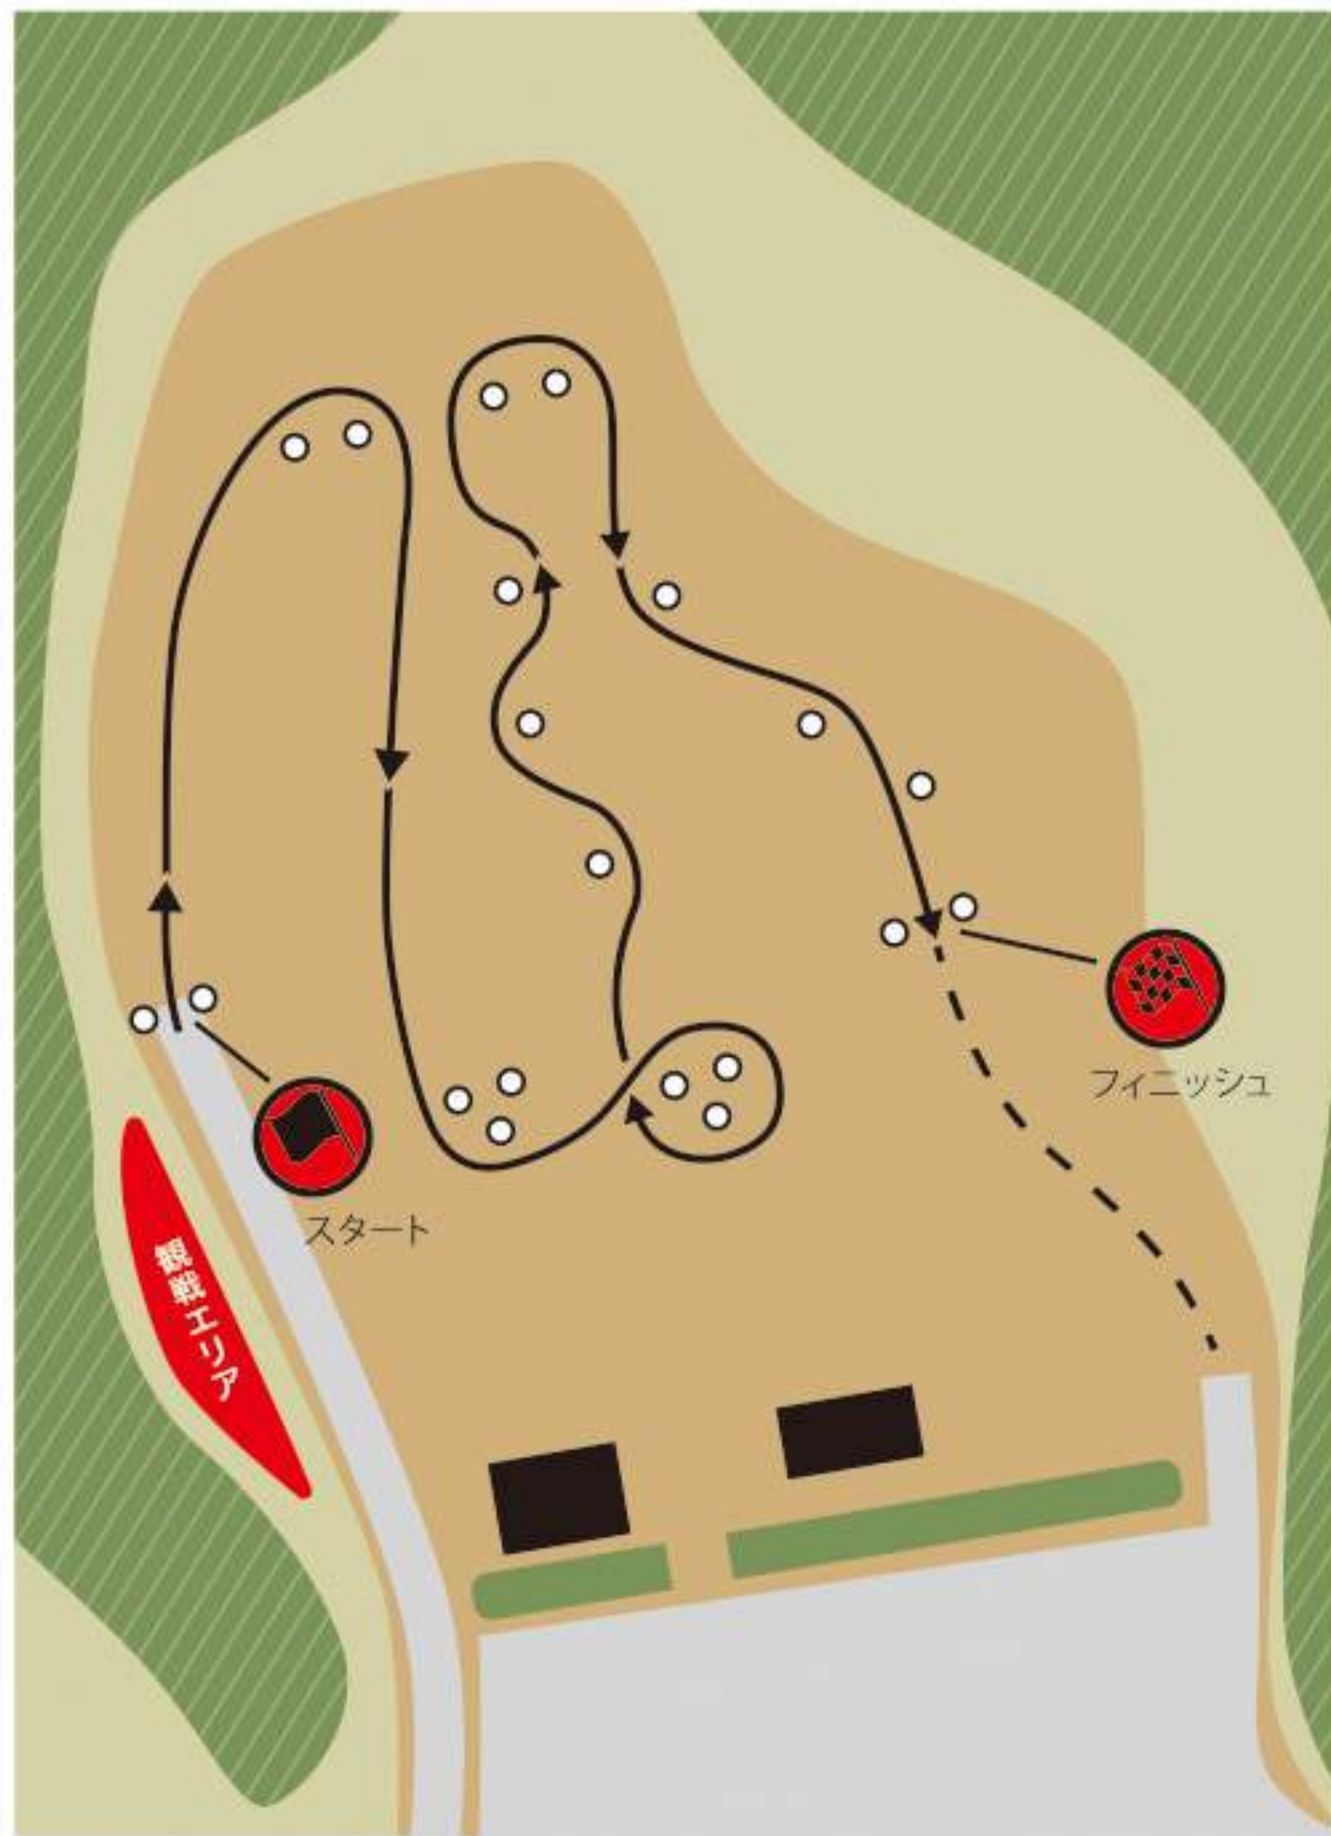

# 2018 福井県Fes.

in TOYOTA GAZOO Racing PARK

車をとことん楽しみながら 丼も一緒に楽しめる!

福井県内のご当地自慢の丼10店舗が一堂に集結する「2018福井県Fes.」の開催が決定!  
 「TOYOTA GAZOO Racing ラリーチャレンジ in 恐竜勝山」や「TOYOTA GAZOO Racing PARK」を盛り上げます。  
 丼の聖地「福井県」が誇る選り抜かれた丼を是非お楽しみください!

# Gallery Stage & Service Park

## 観戦できる競技区間 (スペシャルステージ: SS)

駐車場ダートコース…SS 距離: 750m

**SS1** 10:09~11:39      **SS4** 12:50~14:20

スキーリゾートショート…SS 距離: 1490m

**SS2** 10:23~11:53      **SS5** 13:04~14:34