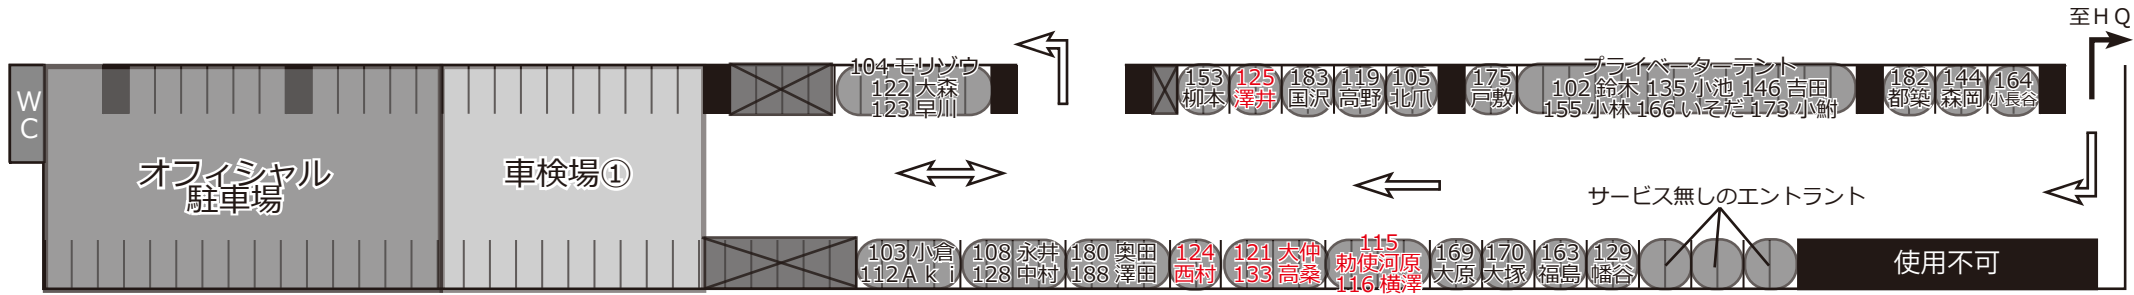

サービスパークレイアウト図

←← : 車両導線 (一部を除き一方通行)

サービスパーク①

サービスパーク②

渋川総合公園全体図

HQエリア