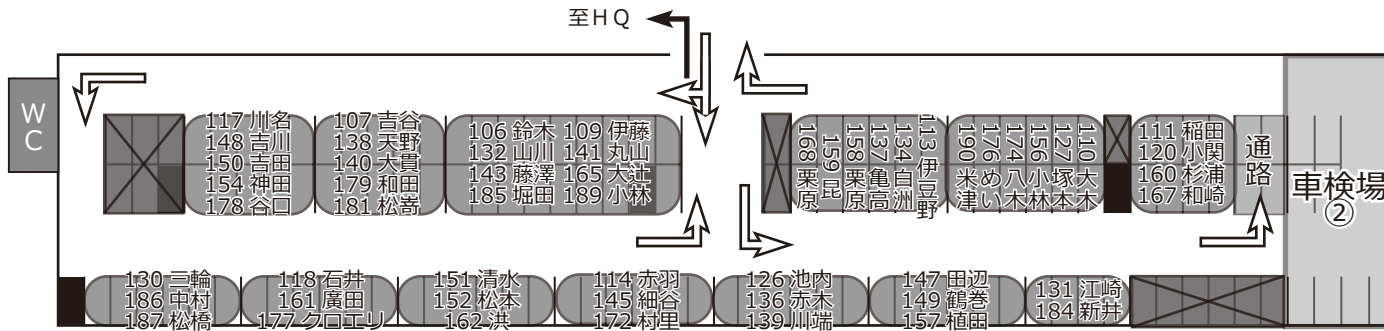

サービスパークレイアウト図

←← : 車両導線 (一部を除き一方通行)

サービスパーク①

サービスパーク②

渋川総合公園全体図

HQエリア