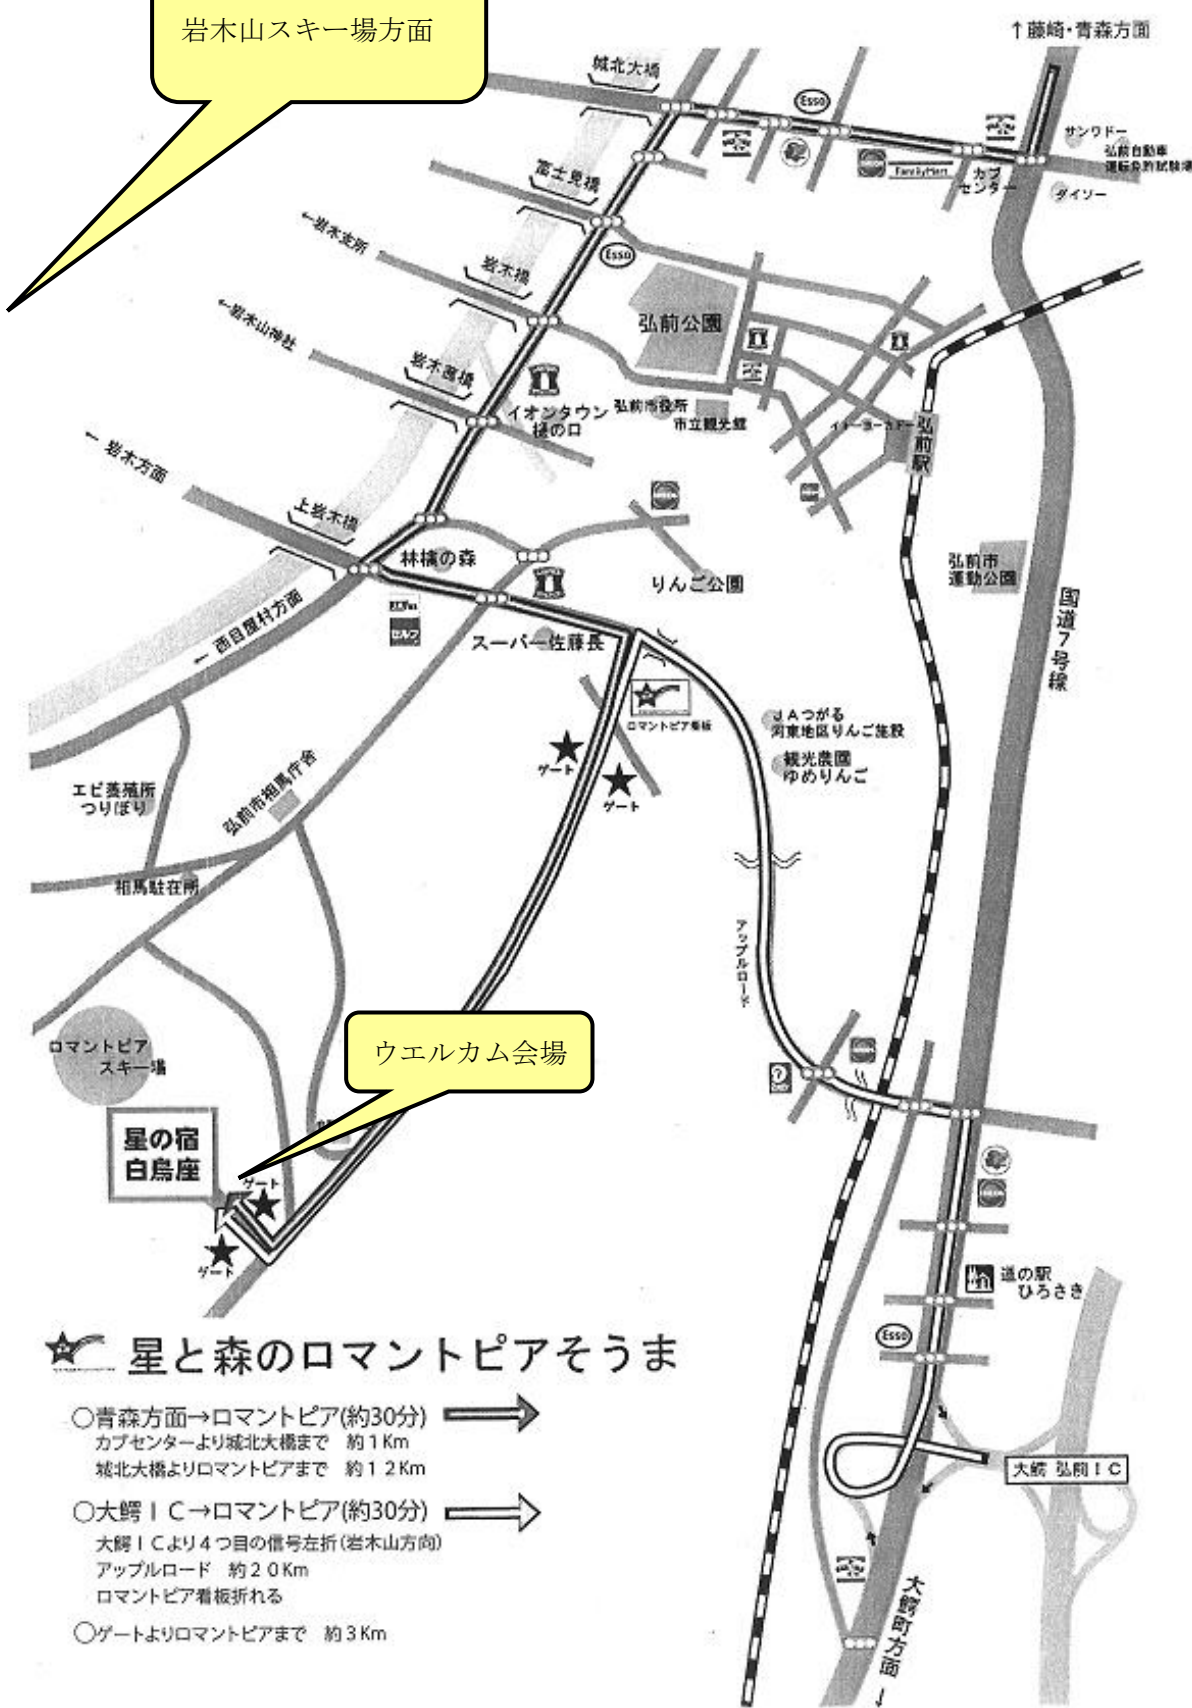

『弘前の Welcome Party』開催のご案内

今年も地元のラリーを支援する会による「弘前の Welcome Party」を
下記のとおり開催いたします。関係者の皆さん気軽にご参加下さい。

記

1. 日 時 平成30年7月14日(土) 午後5時30分～7時30分まで
2. 場 所 弘前市大字水木在家字桜井113-2
星と森のロマンピアそうま BBQハウス ルピナス
TEL 0172-84-2288
3. 会 費 お一人様3,000円(会費は、当日入口で徴収)
今年は、参加人数把握のため事前申込制にします。
別紙申込書をダウンロードし FAX またはメールにて
申し込みください。
4. 参加資格 ラリー参加者(選手・サービス員)
ラリー関係者
5. メニュー(予定) 青森県産ホタテ・弘前産リンゴジュース・津軽名物ホルモン焼き
ご当地焼きそば・生ビール
※日本酒・焼酎・ウイスキー等はありませんが、持ち込みは
大歓迎します。その他つまみ類の持ち込みOK
6. その他 ドライバー・コ・ドライバー及びラリー関係者は、翌日に支障の
ないようご配慮願います。

以上

スタート会場
岩木山スキー場方面

ウエルカム会場

★ 星と森のロマンピアsouma

- 青森方面→ロマンピア(約30分) →
カブセンターより城北大橋まで 約1Km
城北大橋よりロマンピアまで 約1.2Km
- 大鰐IC→ロマンピア(約30分) →
大鰐ICより4つ目の信号左折(岩木山方向)
アップルロード 約2.0Km
ロマンピア看板折れる
- ゲートよりロマンピアまで 約3Km