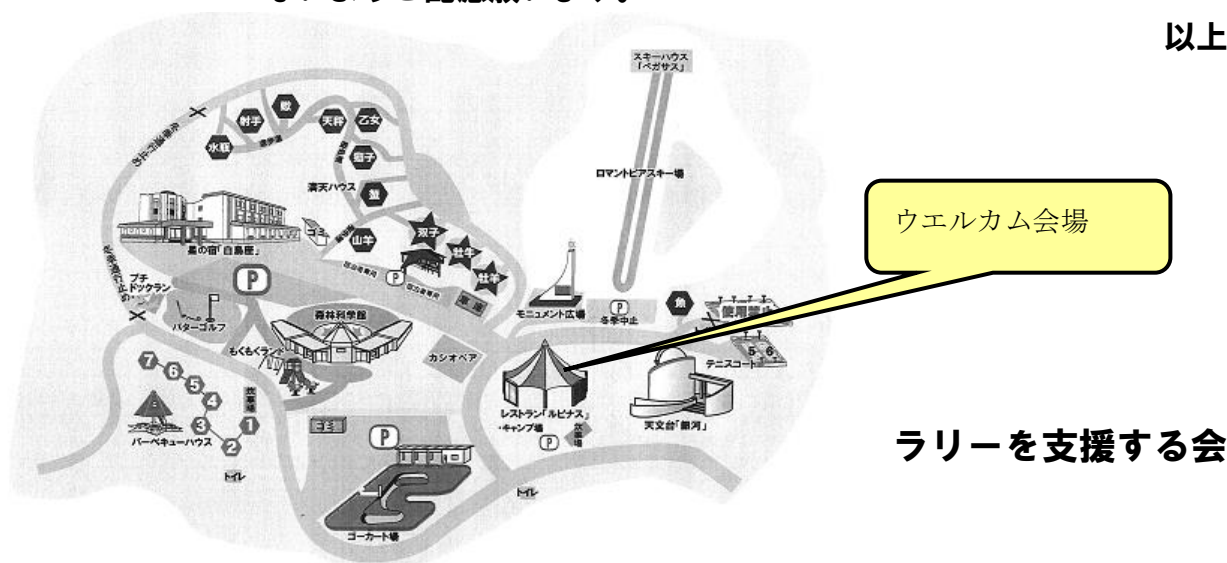

『弘前の Welcome Party』開催のご案内

今年も地元のラリーを支援する会による「弘前の Welcome Party」を
下記のとおり開催いたします。関係者の皆さん気軽にご参加下さい。

記

1. 日 時 平成30年7月14日(土) 午後5時30分～7時30分まで
2. 場 所 弘前市大字水木在家字桜井113-2
星と森のロマンピアそうま BBQハウス ルピナス
TEL 0172-84-2288
3. 会 費 お一人様3,000円(会費は、当日入口で徴収)
今年は、参加人数把握のため事前申込制にします。
別紙申込書をダウンロードし FAX またはメールにて
申し込みください。
4. 参加資格 ラリー参加者(選手・サービス員)
ラリー関係者
5. メニュー(予定) 青森県産ホタテ・弘前産リンゴジュース・津軽名物ホルモン焼き
ご当地焼きそば・生ビール
※日本酒・焼酎・ウイスキー等はありませんが、持ち込みは
大歓迎します。その他つまみ類の持ち込みOK
6. その他 ドライバー・コ・ドライバー及びラリー関係者は、翌日に支障の
ないようご配慮願います。

以上

スタート会場
岩木山スキー場方面

ウエルカム会場

★ 星と森のロマンピアsouma

- 青森方面→ロマンピア(約30分) →
カブセンターより城北大橋まで 約1Km
城北大橋よりロマンピアまで 約1.2Km
- 大鰐IC→ロマンピア(約30分) →
大鰐ICより4つ目の信号左折(岩木山方向)
アップルロード 約2.0Km
ロマンピア看板折れる
- ゲートよりロマンピアまで 約3Km