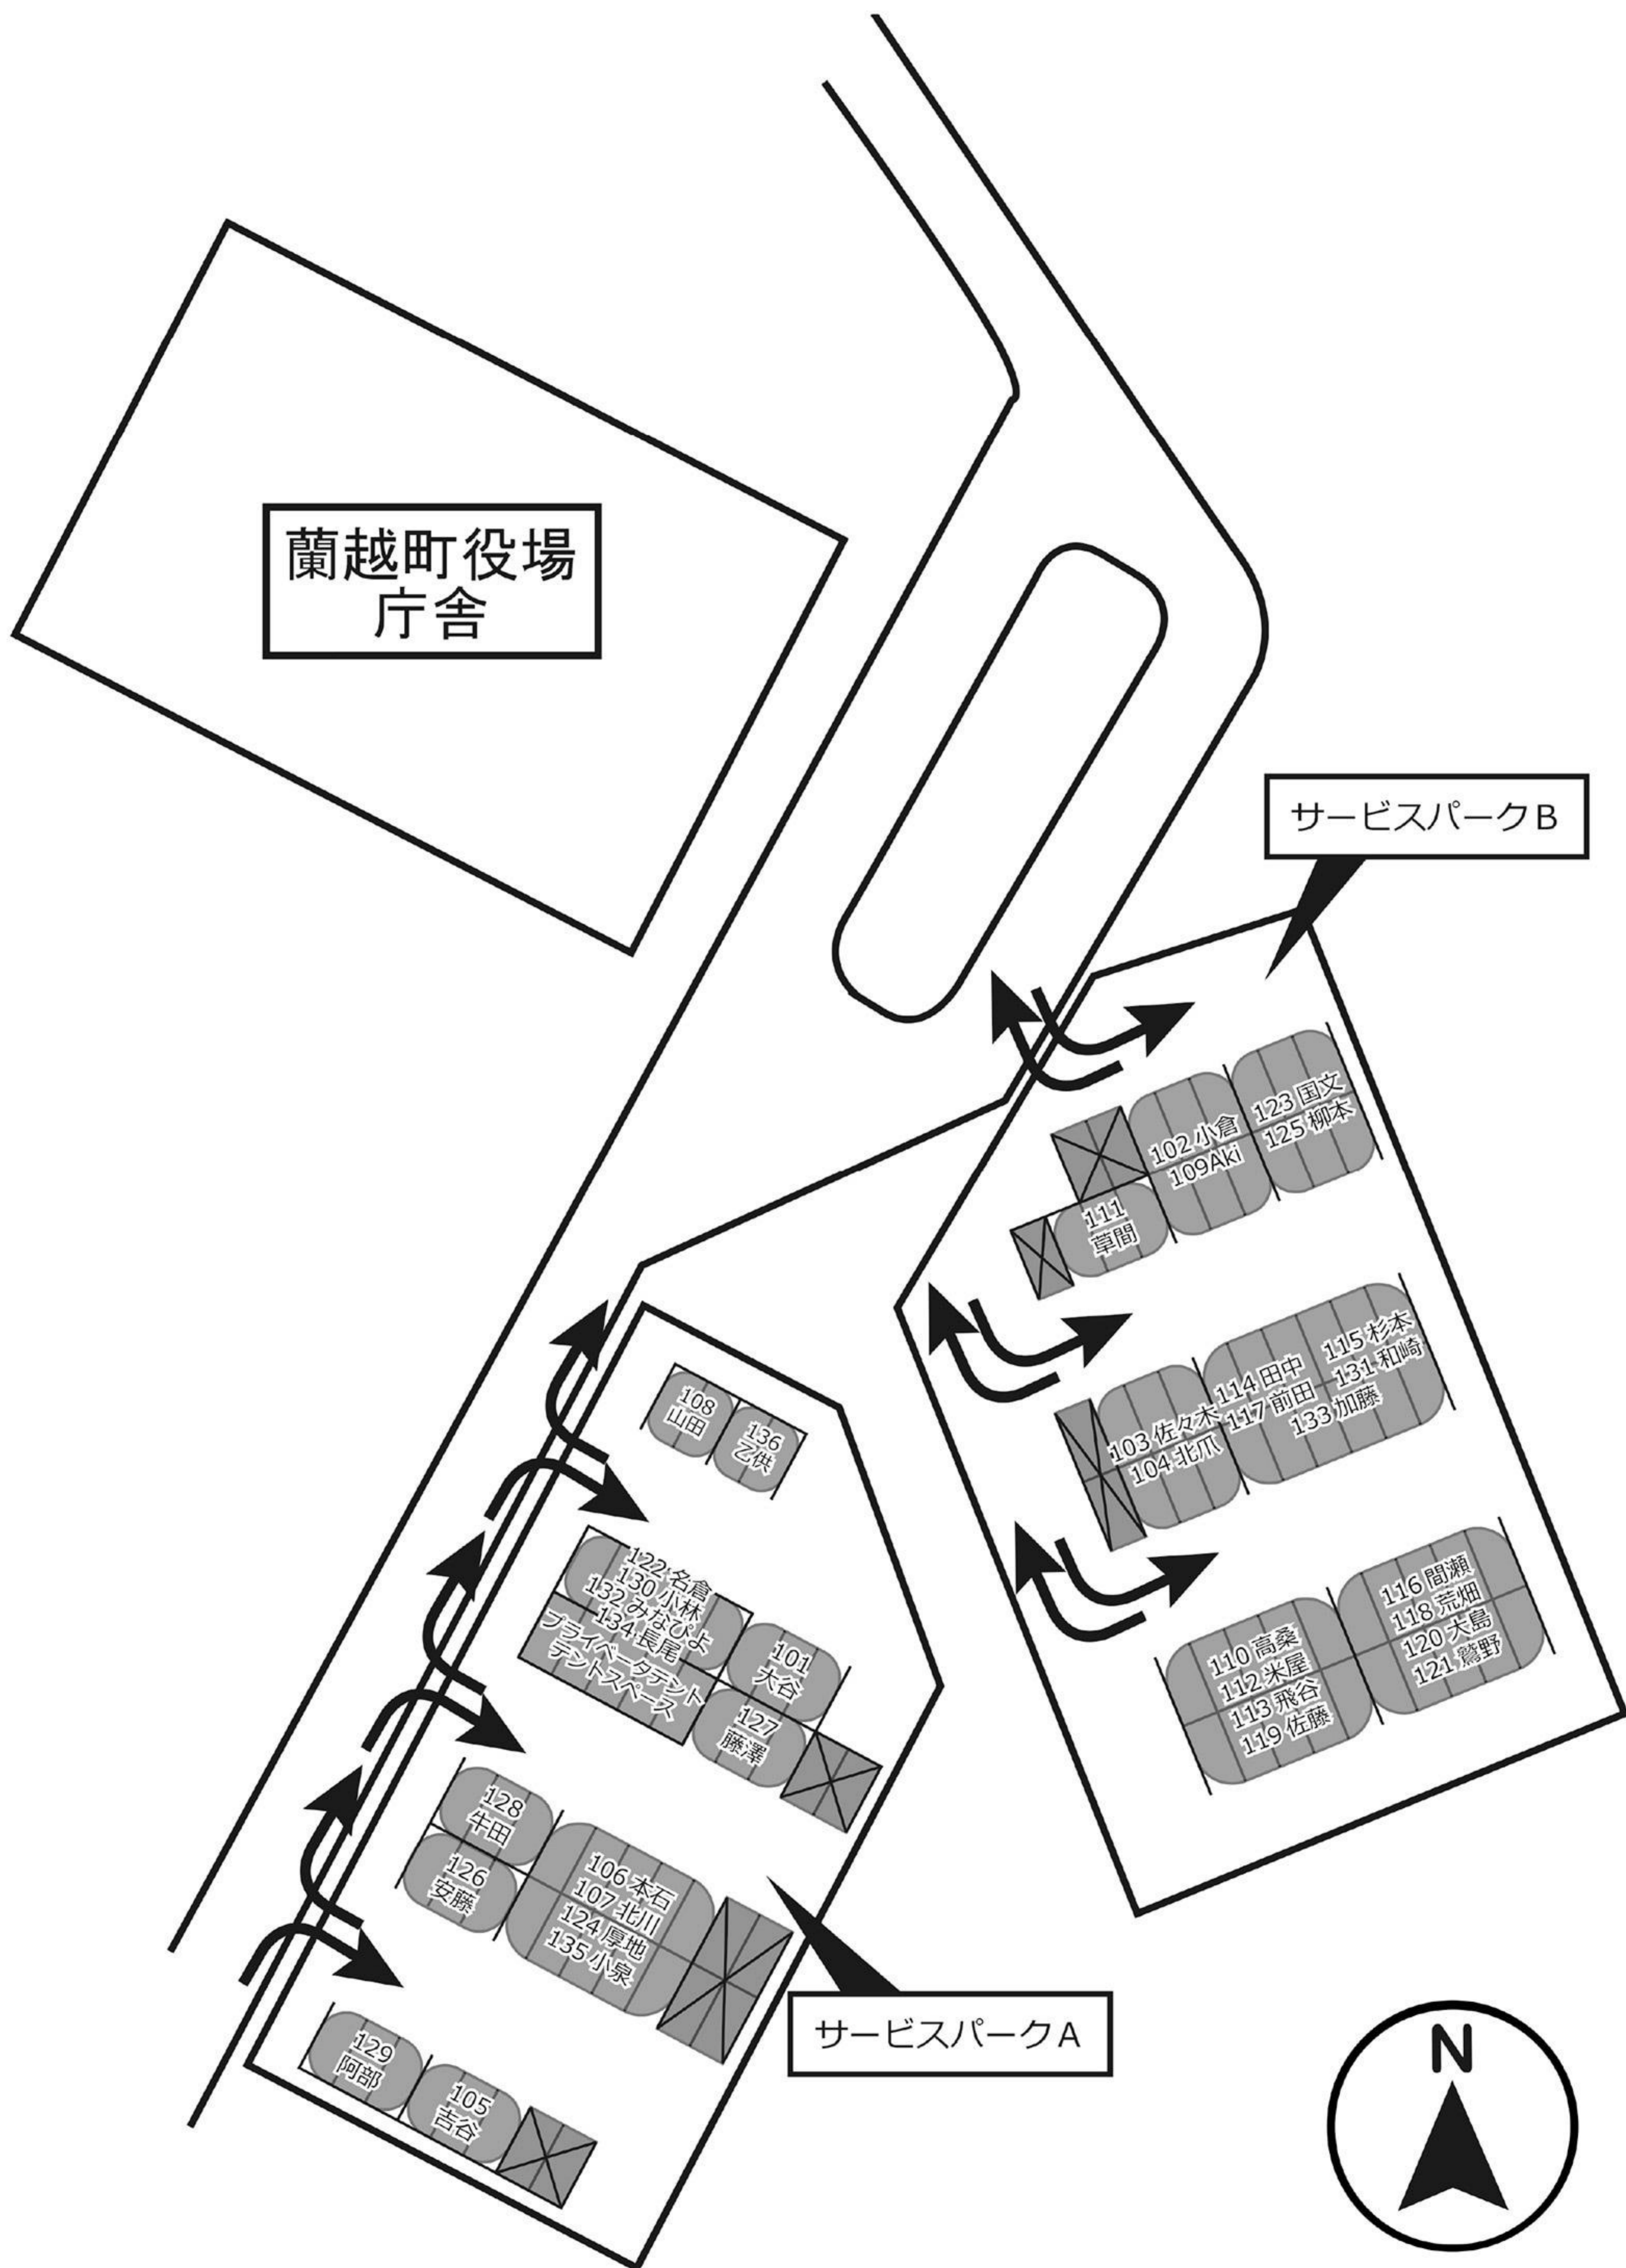

TOYOTA GAZOO Racing ラリーチャレンジ in 蘭越 ニセコ エントリーリスト

2019. 6. 9 (Sun)

E-2 (Expert): TOYOTA 86 (ZN6)

No.	ドライバー	所属クラブ	コ・ドライバー	所属クラブ	車種	型式	チーム名
101	大谷 皇就	CMSC広島	廣田 幸子	T.CHERISH	86	ZN6	K T M S 又タハラ J r 86 Y H
102	小倉 康宏	—	高田 高志	—	86	ZN6	小倉クラッチ ORC 86
103	佐々木 康行	ZEST	岩田 晃知	ZEST	86	ZN6	Team-BRIDE YH86
104	北爪 浩志	TARGET	吉野 実	TARGET	86	ZN6	カローラ新埼玉☆ B R I D E 8 6
105	吉谷 基伸	C.R.T	黒田 秀世	—	86	ZN6	コンペ86Ver.APEX
106	本石 渉	—	野村 寛	—	86	ZN6	TCD自動車部 (仮) 86
107	北川 徹治	—	小林 一貴	—	86	ZN6	C & A Racing 8 6
108	山田 裕一	C.S.I.	後藤 琢匡	C.S.I.	86	ZN6	アクション86

E-4 (Expert): トヨタ車限定 (気筒容積1,501cc以上)

No.	ドライバー	所属クラブ	コ・ドライバー	所属クラブ	車種	型式	チーム名
109	Aki HATANO	—	渡辺 千尋	—	86	ZN6	小倉クラッチ HAL 86
110	高桑 昌基	EZO	山口 昌洋	EZO	86	ZN6	トヨタ・86
111	草間 一朝	CMSC群馬	早川 和樹	ACA	86	ZN6	TEAM CERAM 86
112	米屋 賢吾	NC.A.S.C	岩淵 亜子	TEAM B.S.T	セリカ	ZZT231	GRガレージ札幌厚別通セリカ
113	飛谷 治寿	C.S.C.C	飛谷 しのぶ	C.S.C.C	86	ZN6	K Z F M o t y s くす子86

C-3 (Challenge): TOYOTA 86 (ZN6)

No.	ドライバー	所属クラブ	コ・ドライバー	所属クラブ	車種	型式	チーム名
114	田中 秀毅	—	逸見 茉央	—	86	ZN6	アイシン86ATS YH
115	杉本 成	—	森 琢真	—	86	ZN6	ADVICS新興K1YH86
116	間瀬 英司	—	小森 清太	—	86	ZN6	ERC 86 式号車
117	前田 剛太	—	前田 翔平	—	86	ZN6	FTT 86 アイソG
118	荒畑 俊一郎	—	村山 由美	—	86	ZN6	JPC&AQUA-J号車86
119	佐藤 友治	—	猿川 仁	—	86	ZN6	G R G 札幌厚別通 A D V A N 86
120	大島 賢資	—	鈴木 裕一郎	—	86	ZN6	ERC 86 五号車
121	鷺野 敦司	—	内田 恭平	—	86	ZN6	ERC 86 零号車

E-1 (Expert): Vitz 1,500cc (NCP131/NCP91)

No.	ドライバー	所属クラブ	コ・ドライバー	所属クラブ	車種	型式	チーム名
122	名倉 成幸	MASC	名倉 洋子	MASC	ヴィッツ	NCP131	ラック・GRG豊田錦町Vitz
123	国分 虎郎	CMSC福島	松井 浩二	LAKESIDE	ヴィッツ	NCP131	I & IリンクサービスVITZ
124	厚地 保幸	KUMI-VICIC	川目 良一	—	ヴィッツ	NCP131	TEAM TCD VITZ

E-3 (Expert): トヨタ車限定 (気筒容積1,500cc以下)

No.	ドライバー	所属クラブ	コ・ドライバー	所属クラブ	車種	型式	チーム名
125	柳本 弘信	Team-F	小林 健一	Team-F	ヴィッツ	NCP91	PS24リンクサービスVITZ
126	安藤 義明	TOSC	安藤 岐代	TOSC	ヴィッツ	NCP13	真狩モッコリ!ステップVITZ
127	藤澤 周平	F.R.C.	伊豆野 康平	F.R.C.	ヴィッツ	NCP13	K's ヴィッツ
128	牛田 啓太	B.B北海道	塩津 顕	B.B北海道	ヴィッツ	NCP13	北大/Ahresty/Vitz
129	阿部 敬珠	—	阿部 祥吾	—	ヴィッツ	NCP131	ISMF・DXL・28VITZ
130	小林 直広	—	新井 祐一	SHAF	ヴィッツ	SCP10	N K V i t z 2 0 1 9

C-2 (Challenge): Vitz 1,500cc (NCP131/NCP91)

No.	ドライバー	所属クラブ	コ・ドライバー	所属クラブ	車種	型式	チーム名
131	和崎 考幸	—	村松 宗太郎	—	ヴィッツ	NCP131	ADVICS 新興ヴィッツYH
132	みなびよ	LD	桐生 清	—	ヴィッツ	NCP131	N愛知DLラブドライブVITZ
133	加藤 隆弘	—	熊谷 大輔	—	ヴィッツ	NCP131	FTT VITZ アイソG
134	長尾 網也	—	大納 進太郎	—	ヴィッツ	NCP91	SPM・マグナム・V i t z

C-1 (Challenge): AQUA (NHP10)

No.	ドライバー	所属クラブ	コ・ドライバー	所属クラブ	車種	型式	チーム名
135	小泉 岳大	—	杉山 英晴	—	アクア	NHP10	C & A Racing アクア
136	乙供 邦彦	CLOUD	中村 朝子	R.T.C	アクア	NHP10	A K T オクヤマ AQUA