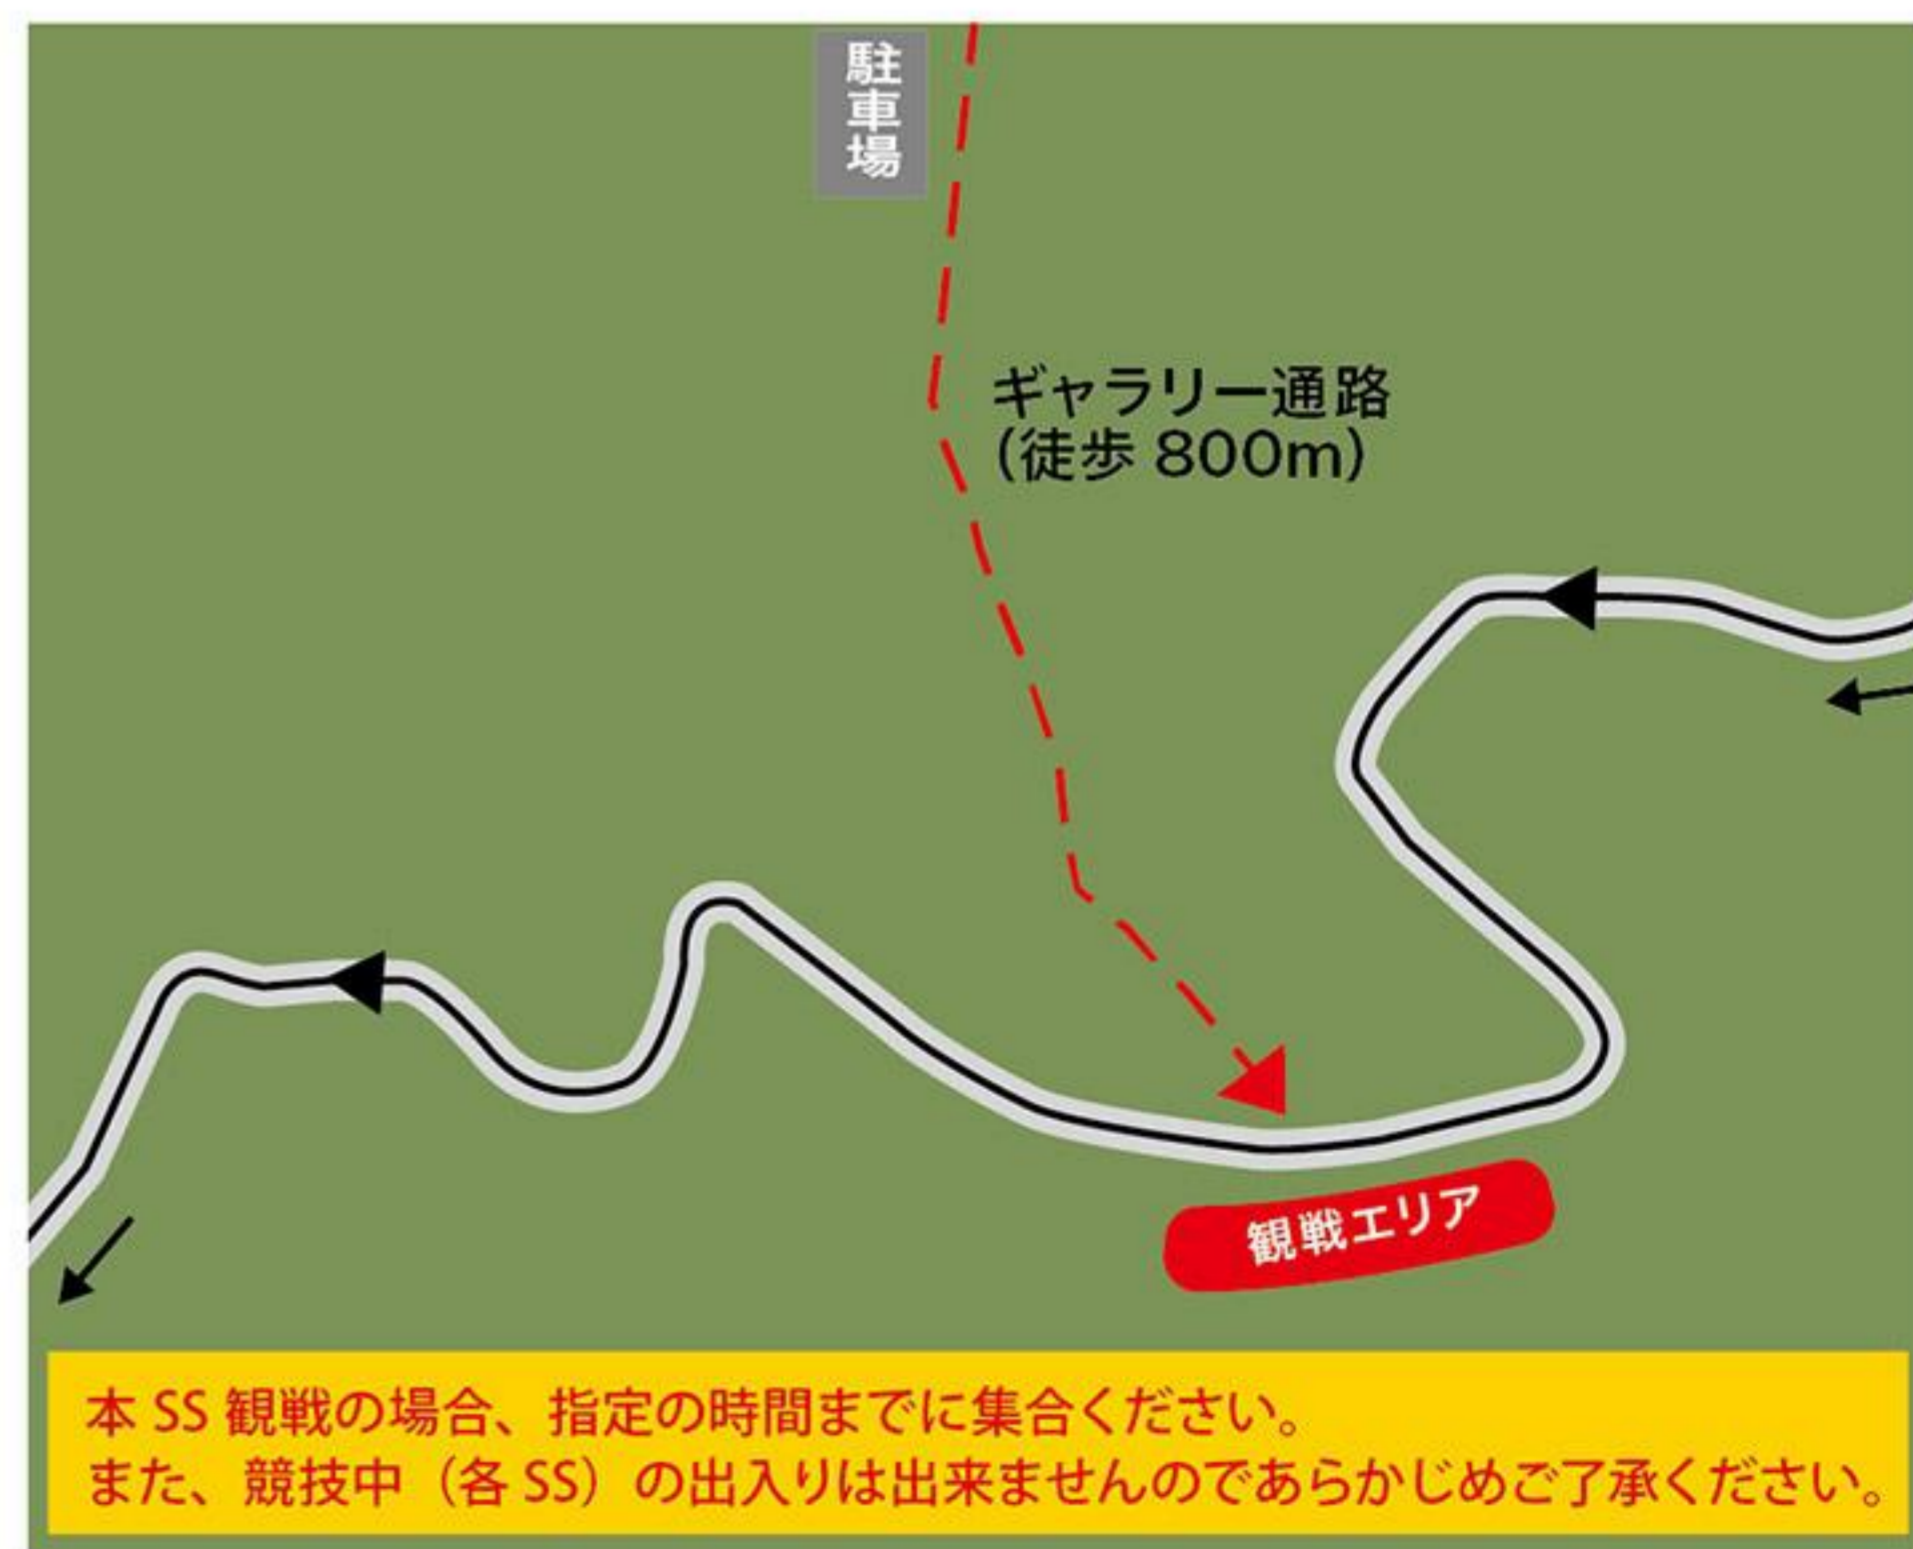

競技会の名称・開催日及び地域

TOYOTA GAZOO Racing Rally Challenge 2019 in 蘭越ニセコ
 2019年 6月9日（日） 北海道磯谷郡蘭越町内 約89.75km

競技内容

本大会は、ラリー競技開催規定第2条 3) スペシャルステージラリーに該当する競技会である。
 ・スペシャルステージ本数…6本
 ・スペシャルステージTOTAL距離…約13.42km
 ・スペシャルステージ比率（グラベル/ターマック）…9:1
 ※指示速度走行区間は設定されません。

イベント会場 (尻別川河畔公園/ランラン公園)

観戦できる競技区間 (スペシャルステージ: SS)

A SHIRIBETSU (ランラン公園内) …SS 距離:490m

SS3 11:13~11:49 **SS4** 12:43~13:19

B MAGNORIA SHORT (裏表紙参照) …SS 距離:3400m

SS2 10:53 ~ 11:29 **SS6** 13:58 ~ 14:34

本 SS 観戦の場合、指定の時間までに集合ください。
また、競技中 (各 SS) の出入りは出来ませんのであらかじめご了承ください。