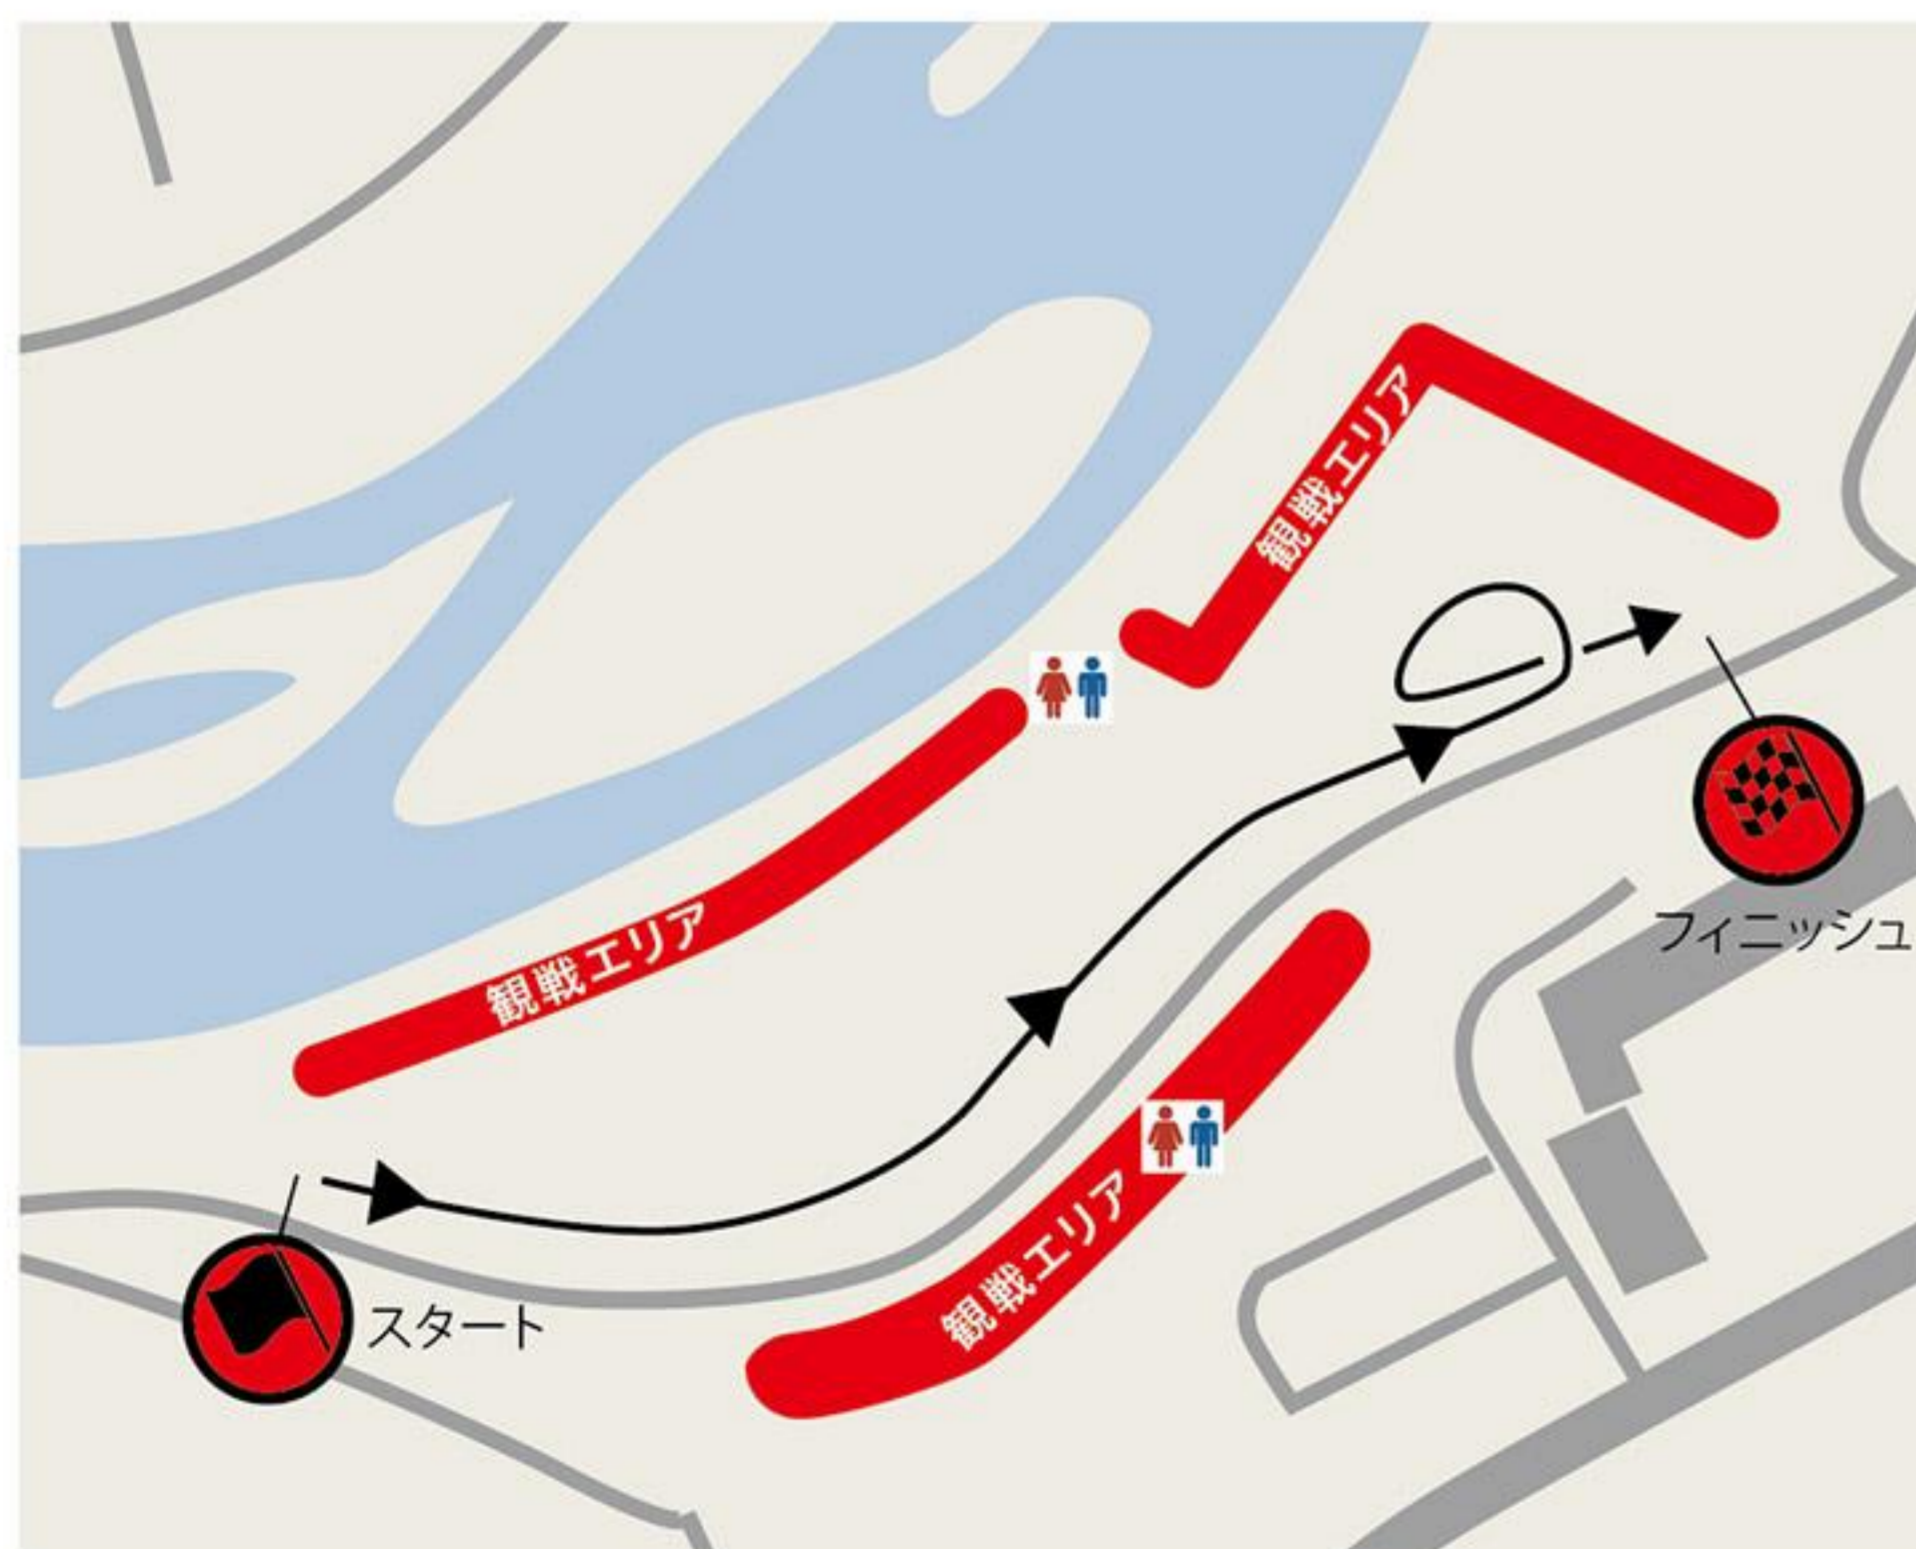

競技会の名称・開催日及び地域

TOYOTA GAZOO Racing Rally Challenge 2019 in 蘭越ニセコ
 2019年 6月9日（日） 北海道磯谷郡蘭越町内 約89.75km

競技内容

本大会は、ラリー競技開催規定第2条 3) スペシャルステージラリーに該当する競技会である。
 ・スペシャルステージ本数…6本
 ・スペシャルステージTOTAL距離…約13.42km
 ・スペシャルステージ比率（グラベル/ターマック）…9:1
 ※指示速度走行区間は設定されません。

※競技開始時間は1号車（ゼッケン101）のものです。
 そこからゼッケン順で1分毎に競技車両がスタートします。
 ※上記競技区間以外は非公開となります。一般の方の観戦はできません。

後援 / 協力

共催団体・自治体：蘭越町
 後援：北海道、北海道後志総合振興局、小樽開発建設部、蘭越商工会、蘭越観光協会

TOYOTA GAZOO Racing ラリーチャレンジ 2019 シーズンパートナー

Gallery Stage & Service Park

イベント会場 (尻別川河畔公園/ランラン公園)

観戦できる競技区間 (スペシャルステージ: SS)

A SHIRIBETSU (ランラン公園内) …SS 距離:490m

SS3 11:13~11:49 **SS4** 12:43~13:19

B MAGNORIA SHORT (裏表紙参照) …SS 距離:3400m

SS2 10:53 ~ 11:29 **SS6** 13:58 ~ 14:34

本 SS 観戦の場合、指定の時間までに集合ください。
また、競技中 (各 SS) の出入りは出来ませんのであらかじめご了承ください。