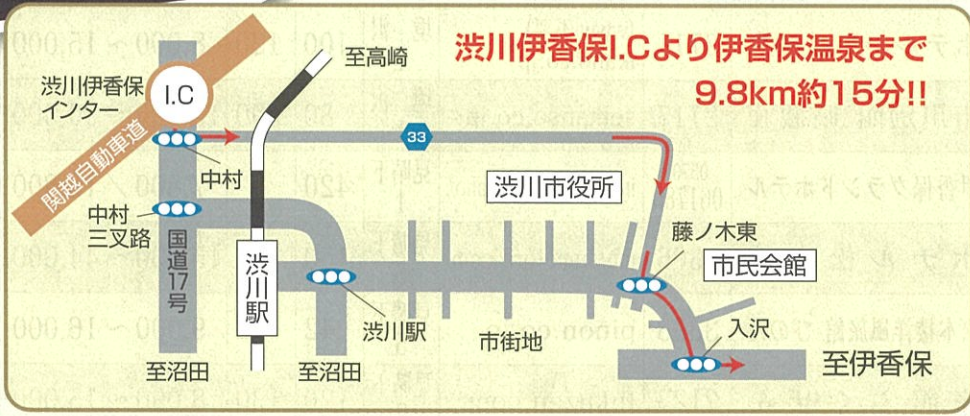

渋川伊香保温泉観光協会 TEL.0279-72-3151

伊香保観光情報 <https://www.ikaho-kankou.com/>