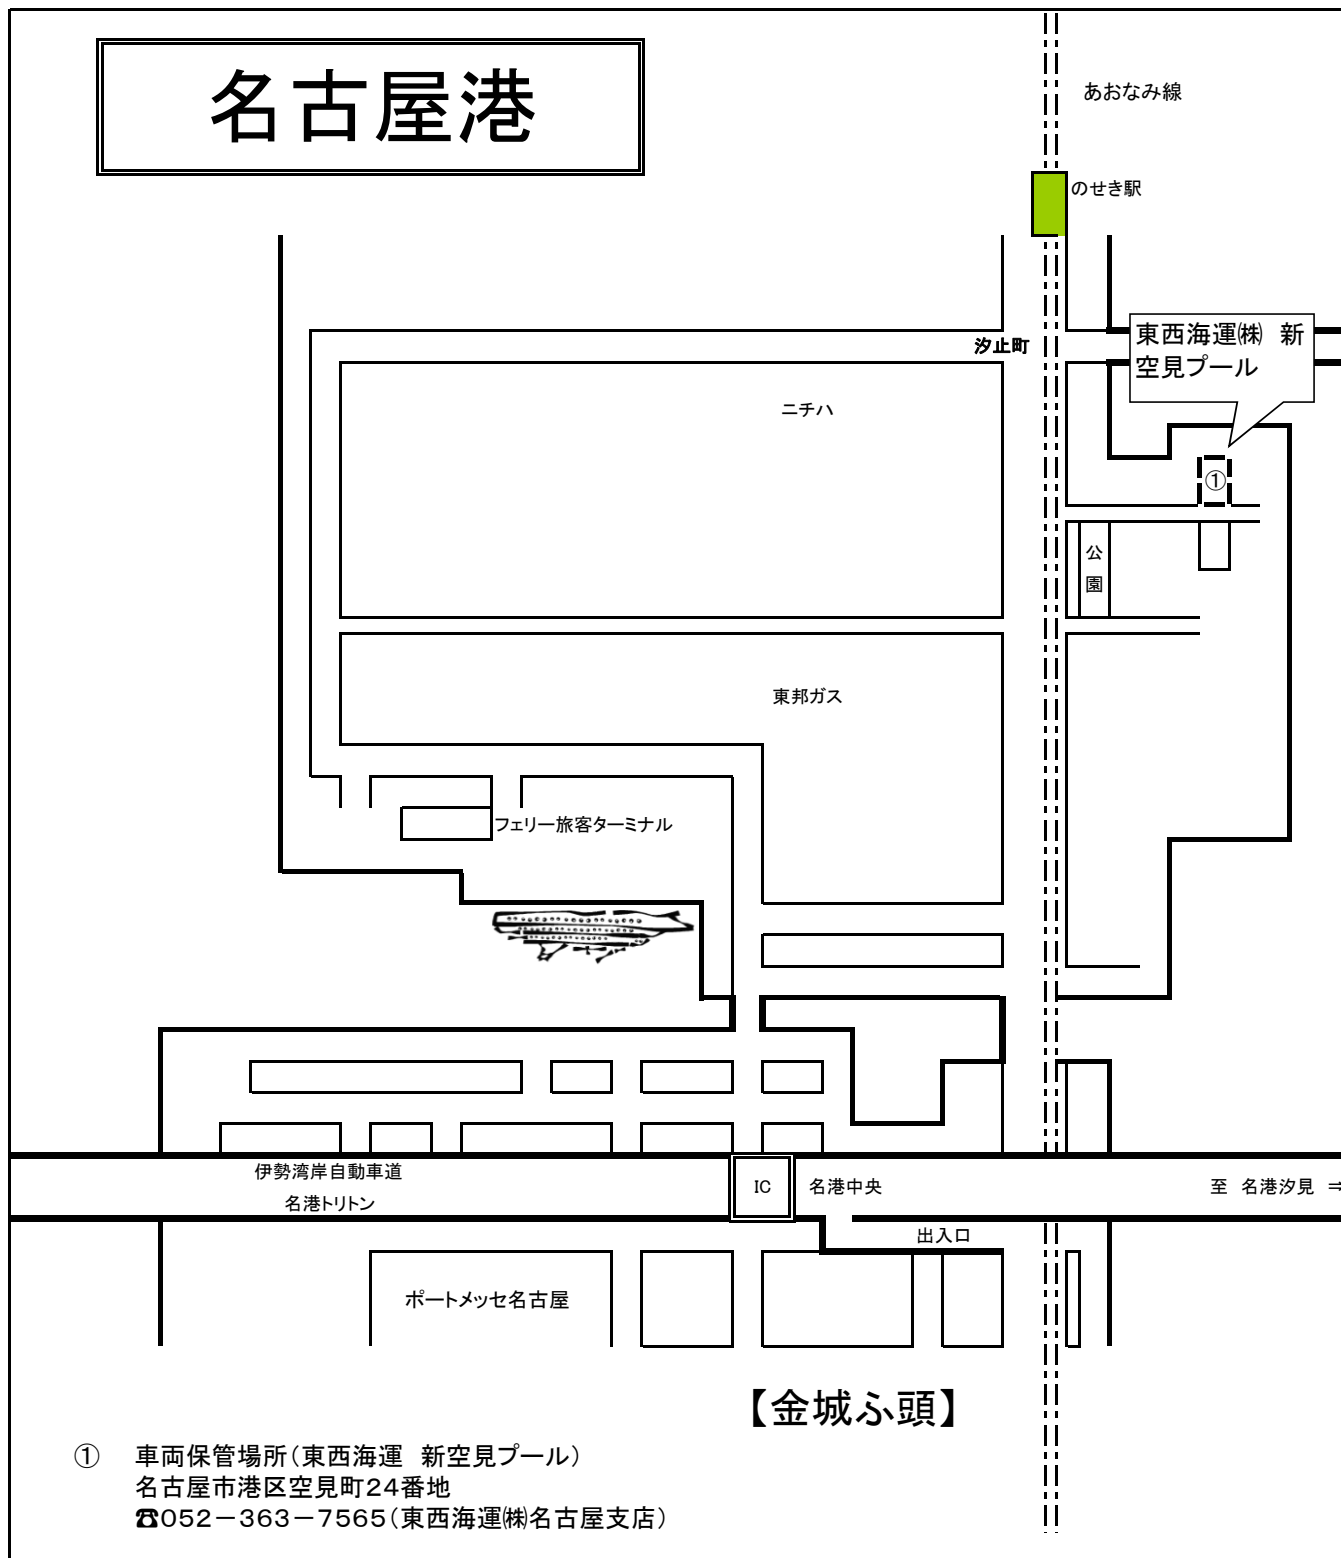

東西海運株式会社 名古屋支店

〒454-0911 名古屋市中川区高畑2-2

荒伊ビル 203号

TEL 052-363-7565 FAX 052-363-6737