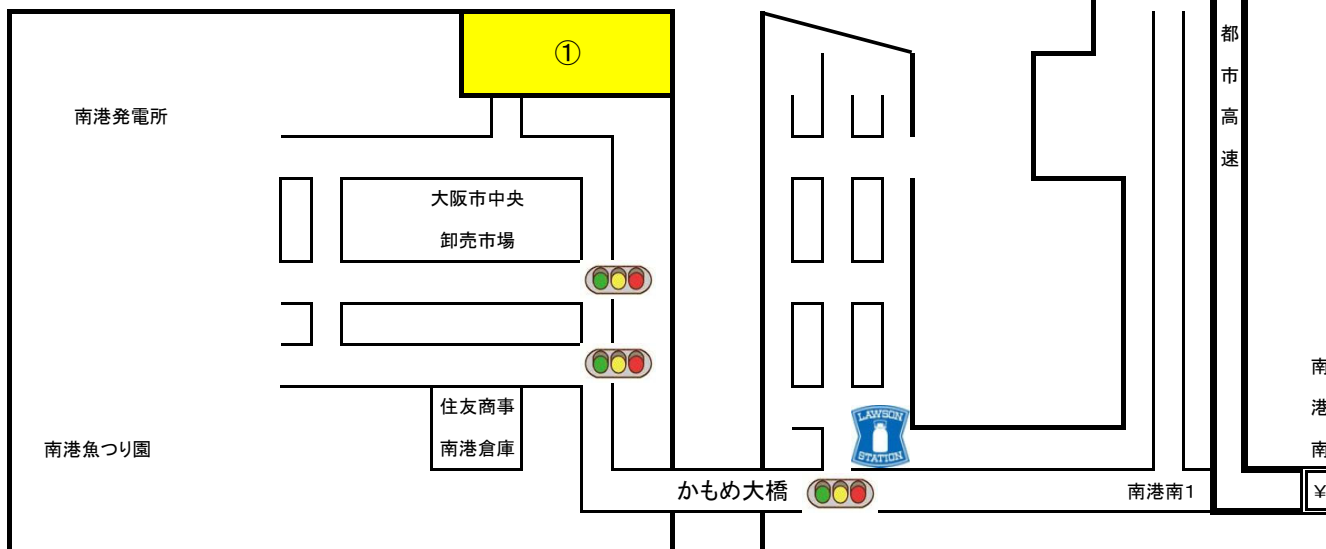

① 琉球海運南港ヤード

住所: 大阪府大阪市住之江区南港南5丁目1番地 F-7.8

船名: しゅれいⅡ / にらいかないⅡ

★マップコード(QRコード)