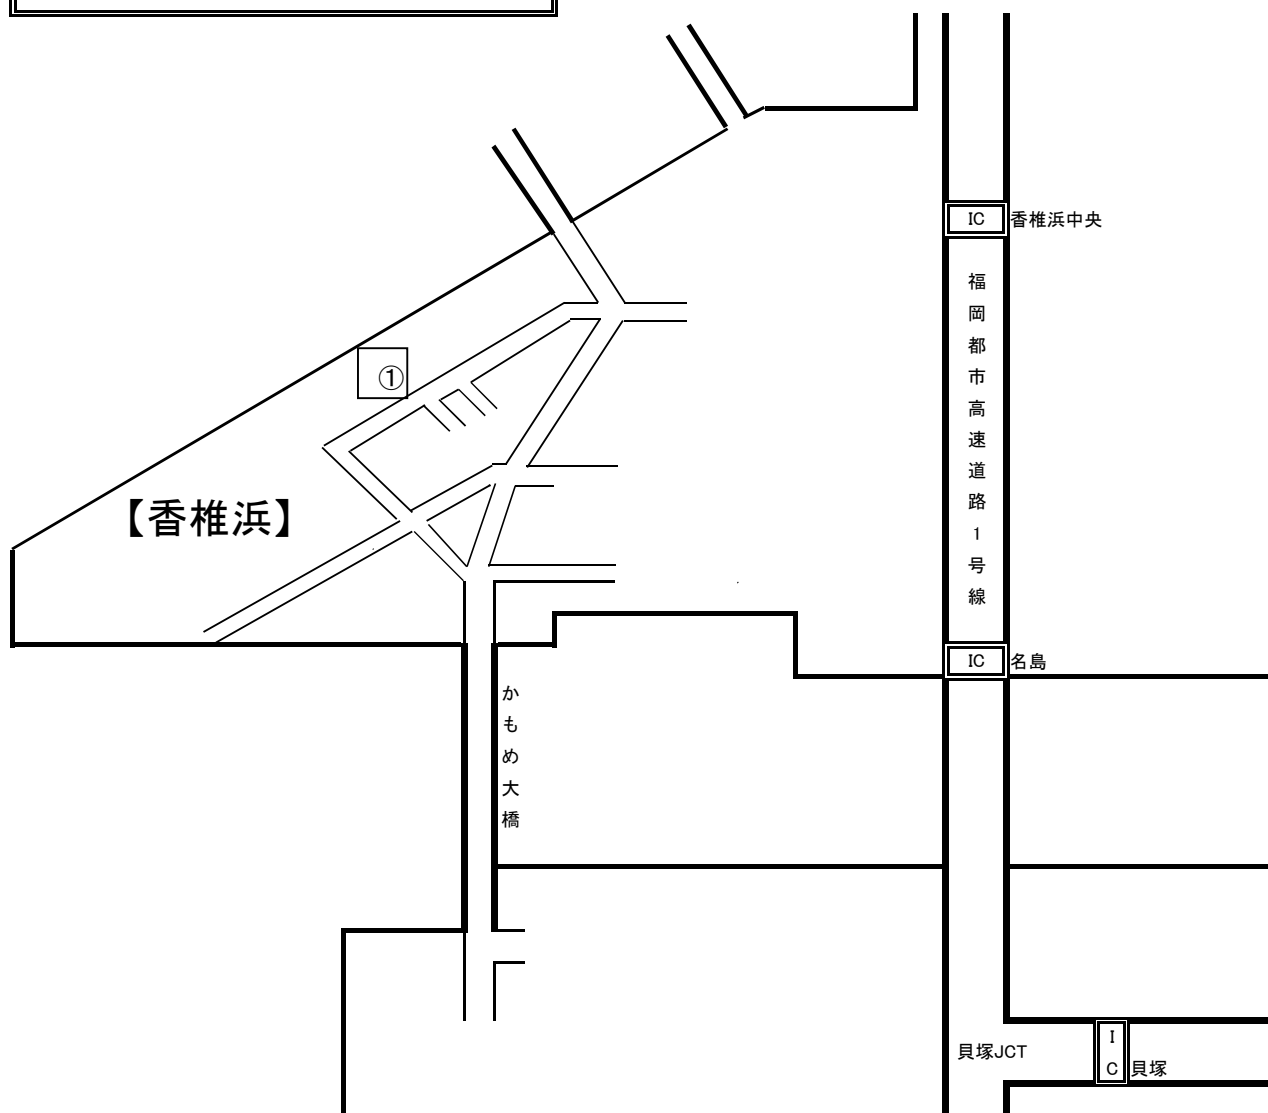

お問い合わせ連絡先
東西海運株式会社 福岡支店

TEL : 092-674-1031

博多港

- ① 船名:かりゆし・わかなつ・ちゅらしま・みやらび2・あやはし
  日本通運株 (琉球海運株)
  福岡市東区香椎浜埠頭4-3