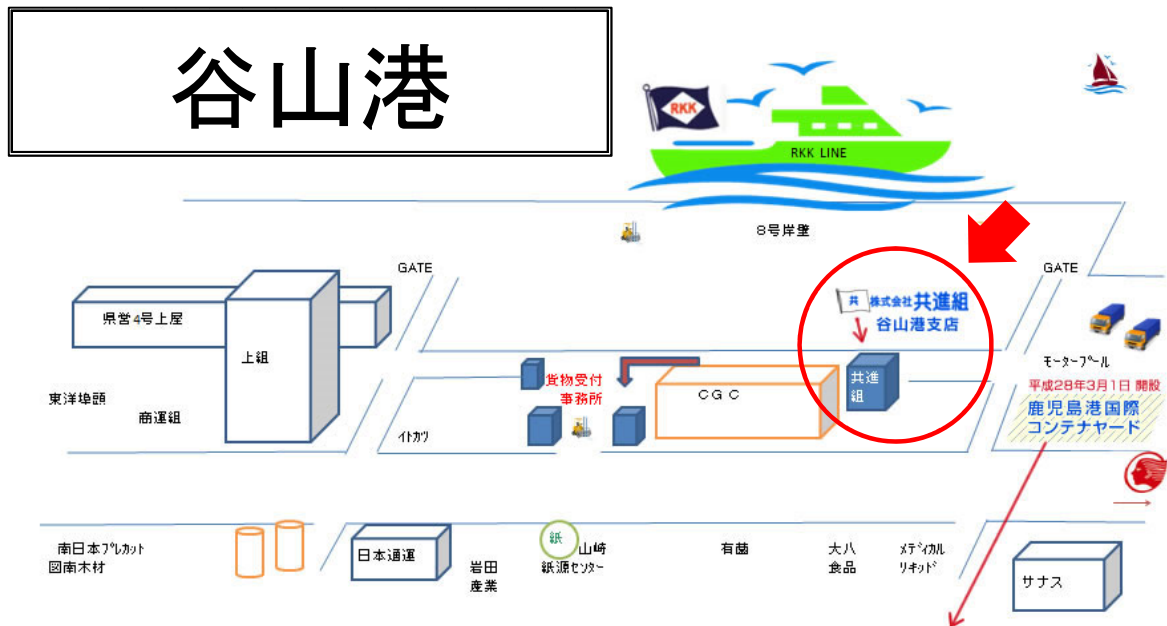

東西海運株式会社 宮崎営業所

〒880-0801 宮崎市老松1-3-3

松屋ビル 6F

TEL 0985-35-2948 FAX 0985-35-2949

谷山港

【谷山港支店】

所在地：〒891-0131 鹿児島市谷山港1-24

沖縄営業部 沖縄営業課 TEL：099-203-0390

海外営業部 海外営業課 TEL：099-203-0022

作業部（作業課・車両課） TEL：099-203-0663

事業部（業務課・管理課） TEL：099-203-0553