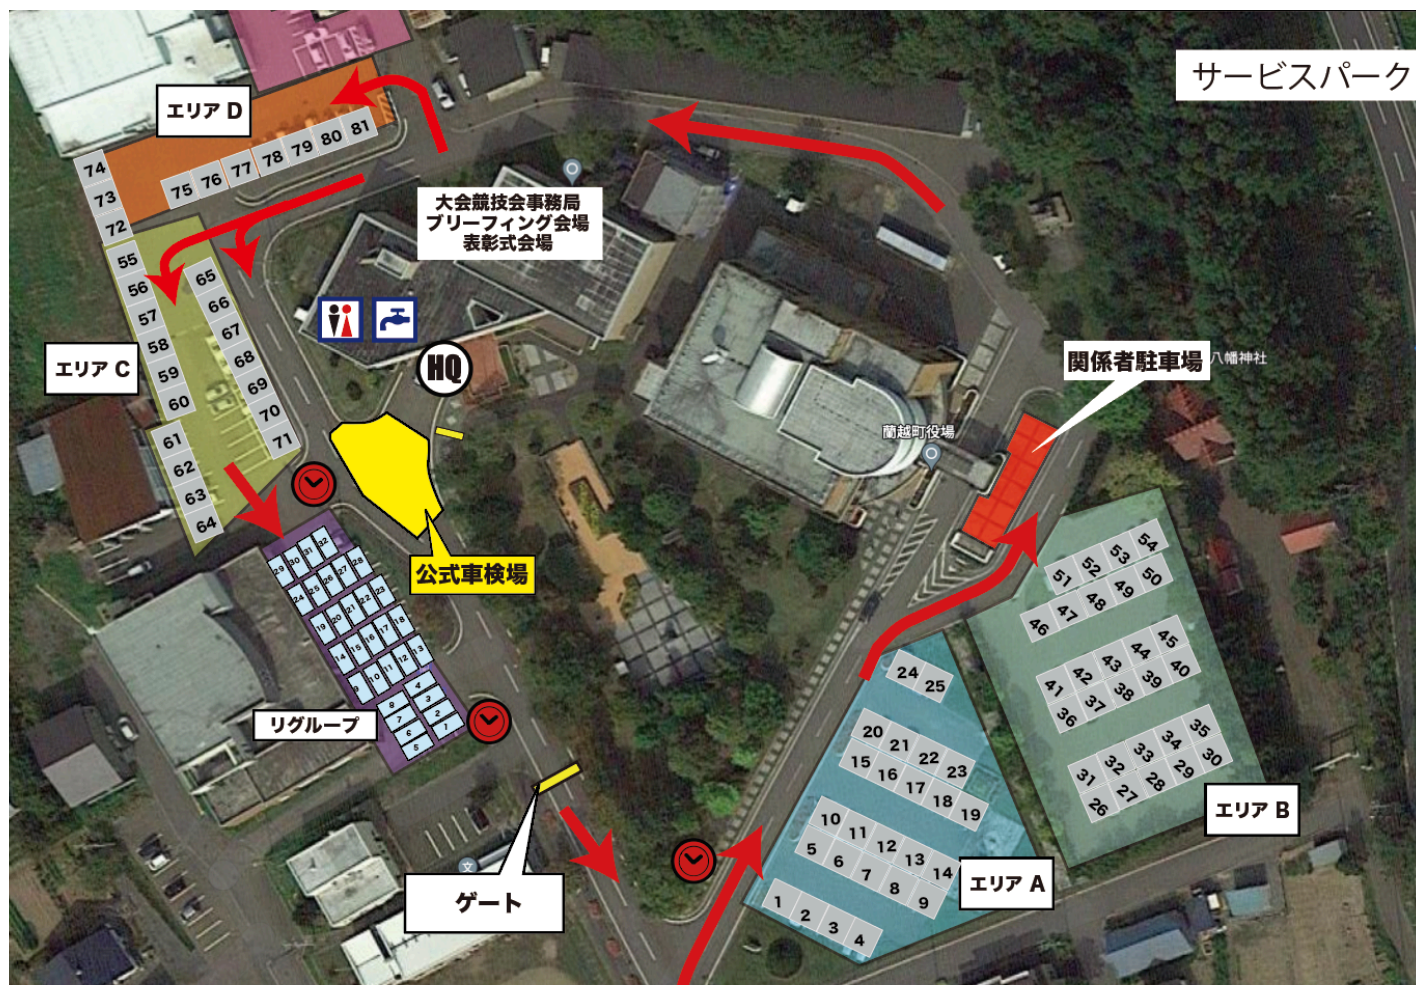

2024 ARK スプリント 300

発行日： 5月30日
タイトル： サービスパークレイアウト
発行者： 大会組織委員会
宛先： 全参加者
ページ数： 1

時刻： 15:00
文書番号： 3

添付書類： 2枚

2024 ARK スプリント 300

13 藤原
74
17 山田
73
18 室田
72

エリアD

102 野刈家	25 原口 追加1	24 三苫	21 三木	12 馬場 追加1	11 馬場
75	76	77	78	79	80

エリアA

35 橋
25
110 佐藤
24

124 名倉	117 富田	101 千明	112 栗村
19	14	9	4
32 星子	128 佐藤	103 小倉	115 小林
23	13	8	3
33 川原	106 高桑	104 澤井	116 柳本
22	12	7	2
36 辻	113 Aki	107 鈴木	125 鈴木
21	11	6	1
127 相原	121 BURA	108 有馬	
20	10	5	