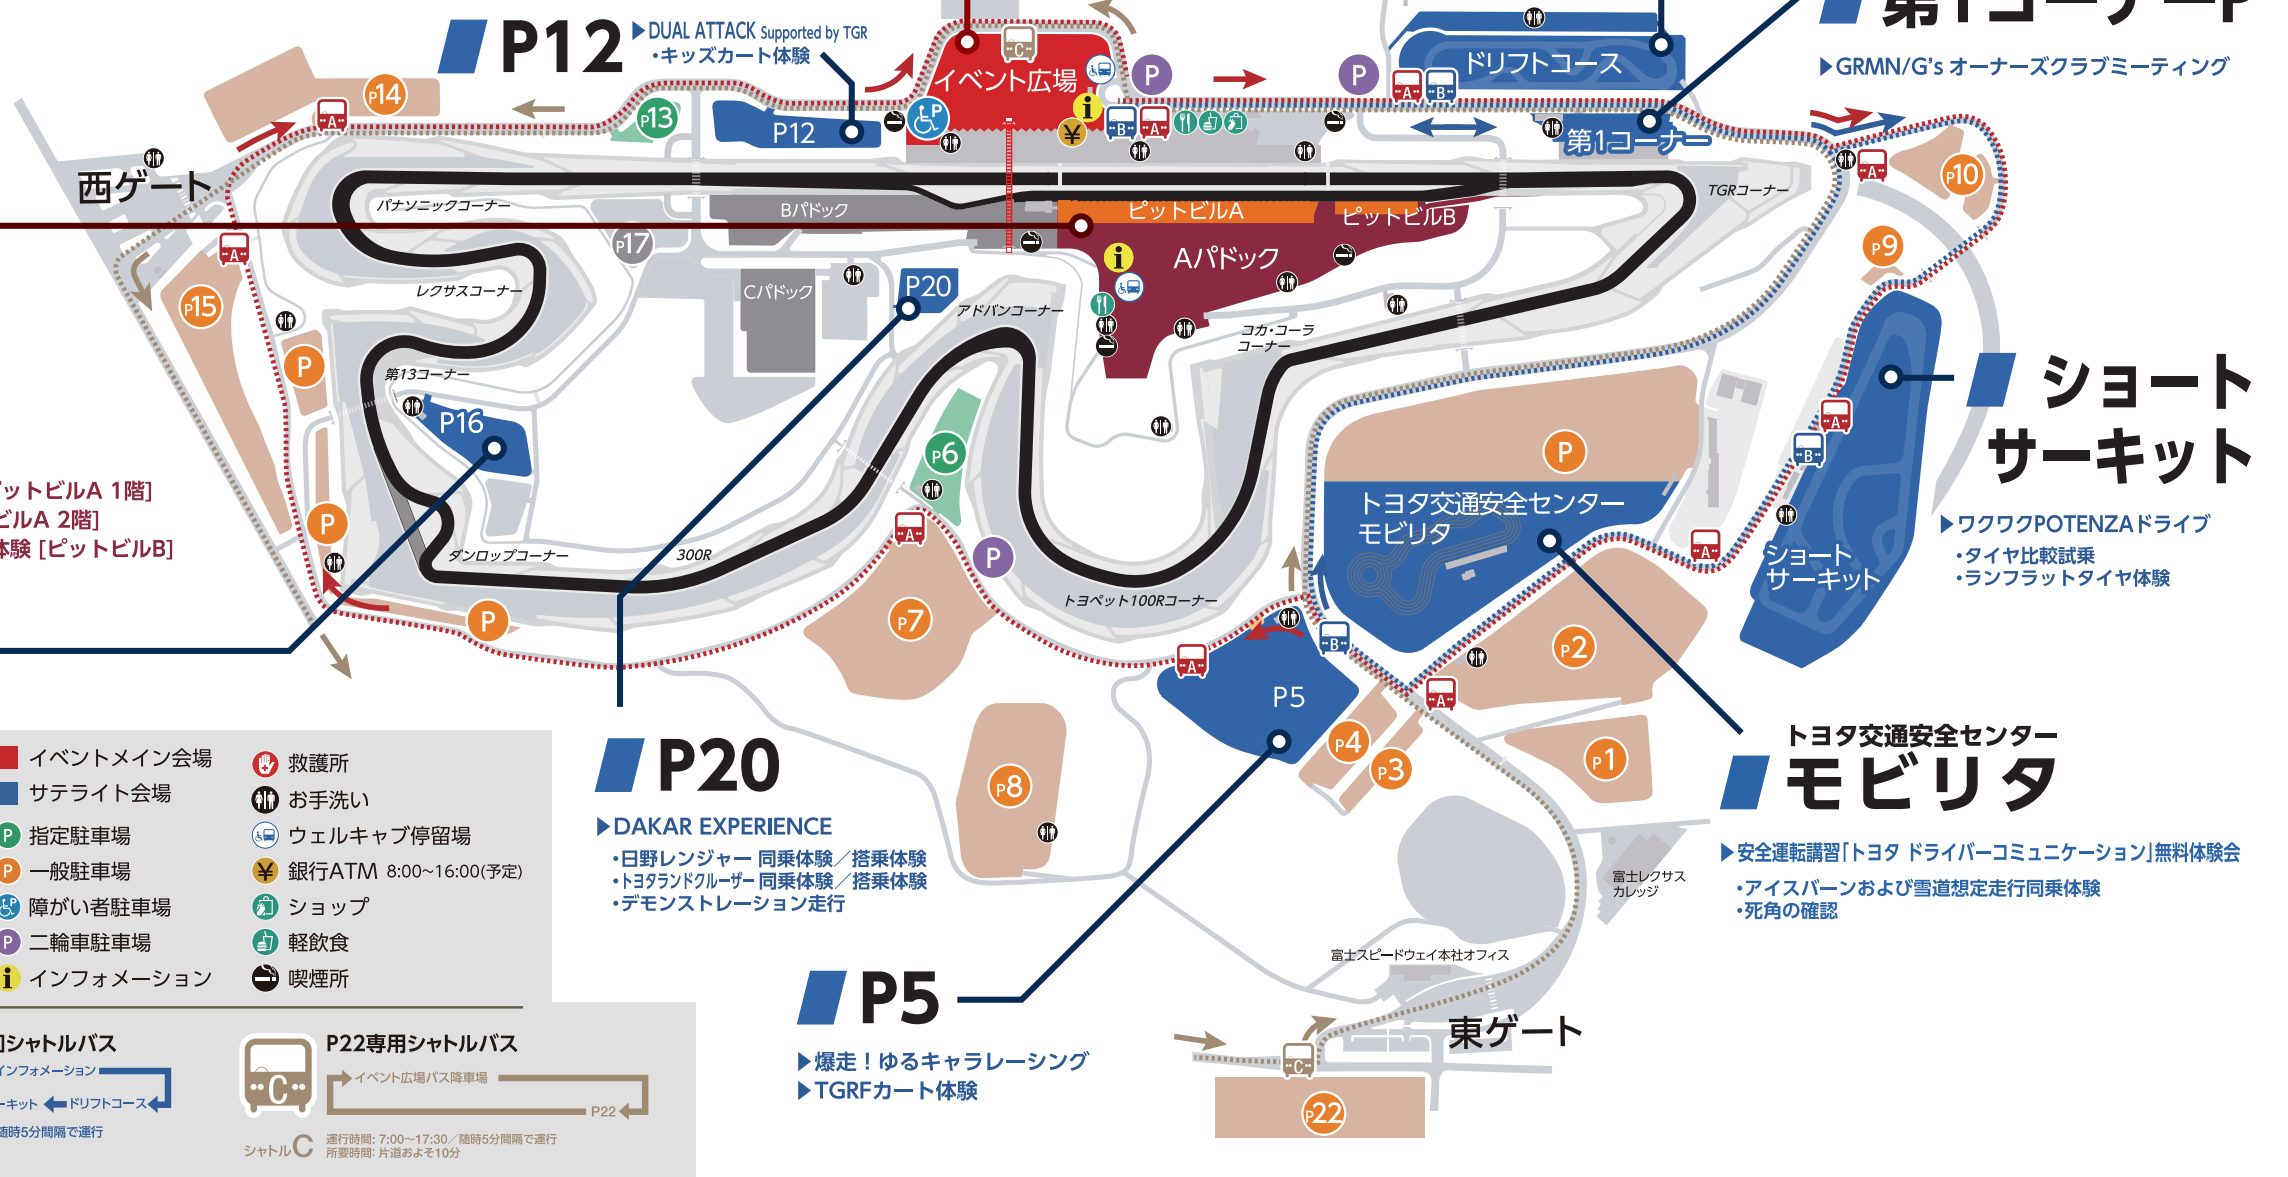

スタート 10:30- GOAL 13:45-

コースタイム: SS1 / 10:45- SS2 / 11:15- SS3 / 13:15- WRCサービスパーク / サービス / 11:35-

場内駐車場巡回シャトルバス

シャトルA 運行時間: 6:30~17:30 / 随時約5分間隔で運行 / 所要時間: 1周およそ25分

イベント会場巡回シャトルバス

シャトルB 運行時間: 6:30~17:00 / 随時5分間隔で運行 / 所要時間: 1周およそ15分

P22専用シャトルバス

シャトルC 運行時間: 7:00~17:30 / 随時5分間隔で運行 / 所要時間: 片道およそ10分

イベント広場

- ▶レーシングコース体験プログラム受付 (サーキットサファリ・サーキットタクシー)
- ▶TGRF ステージ
- ▶出展エリア
- ▶ヤマハ親子バイク教室
- ▶地球のチカラで走る! ソープボックス*モックカー
- ▶トヨタ自動車大学校「子供メカ体験」
- ▶トヨタ L&F はたらく自動車体験
- ▶トヨタ R/C フェスティバル
- ▶お仕事体験「ミニカーづくり」
- ▶TGR公式グッズSHOP
- ▶YOKOHAMAタイヤ乗り比べ試乗会
- ▶MIRAIラリーカー展示

ジムカーナコース

- ▶オーナーズクラブミーティング

ドリフトコース

- ▶DRIFT EXPERIENCE
- ・ドリフト同乗体験
- ・ドリフトパフォーマンス
- ・ドリフトトークショー

第1コーナーP

- ▶GRMN/G's オーナーズクラブミーティング

ショートサーキット

- ▶ワクワクPOTENZAドライブ
- ・タイヤ比較試乗
- ・ランフラットタイヤ体験

トヨタ交通安全センターモビリティ

- ▶安全運転講習「トヨタドライバーコミュニケーション」無料体験会
- ・アイスバーンおよび雪道想定走行同乗体験
- ・死角の確認

- イベントメイン会場
- サテライト会場
- P 指定駐車場
- P 一般駐車場
- ♿ 障がい者駐車場
- P 二輪車駐車場
- i インフォメーション
- 🚑 救護所
- 🚿 お手洗い
- 🚘 ウェルキャブ停留場
- 🏧 銀行ATM 8:00~16:00(予定)
- 🛍️ ショップ
- 🍷 軽飲食
- 🚬 喫煙所