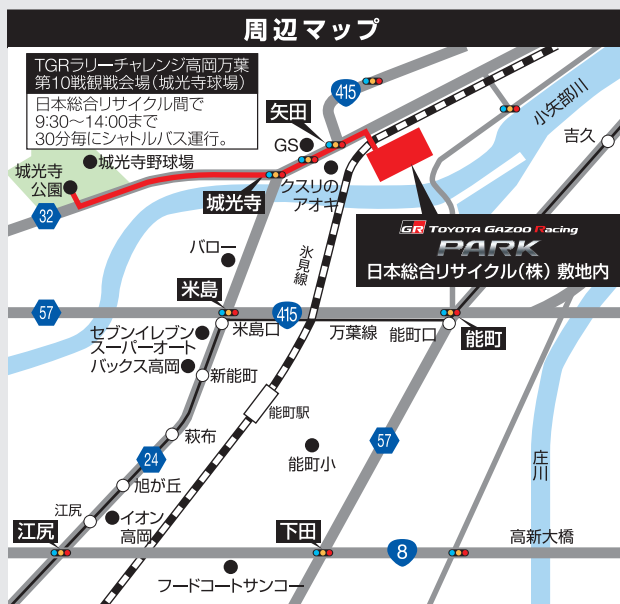

※1 ご体験いただくにあたっての注意事項
●ご参加される方は、あらかじめ誓約書への署名が必要です。
●ご試乗の際は、運転に適した服装をお願いします。素足・サンダルなどではご試乗いただけません。
●アルコール・薬物を飲用されている方、妊娠中の方、体調が優れない方、介添えが必要な方のご試乗はご遠慮いただきます。
●ご参加の際は、専門のインストラクターや運営スタッフの指示や誘導に従ってください。

▲ その他の注意事項
●当イベントは、TV、インターネット、雑誌、その他のメディアの撮影対象となります。
●来場者多数の場合、入場を制限させていただく場合がございます。
●TOYOTA GAZOO Racing PARK会場内及び駐車場の自転車・キックボード・スケートボードの使用や他のお客様の迷惑となる行為、公序良俗に反する行為を禁じます。